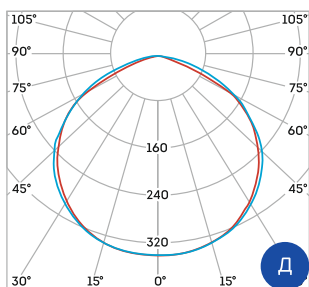

Косинусная диаграмма