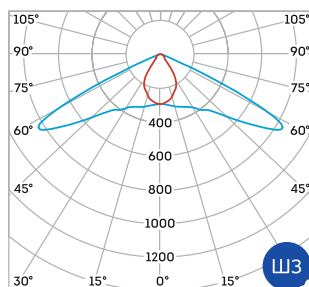

Широкая диаграмма