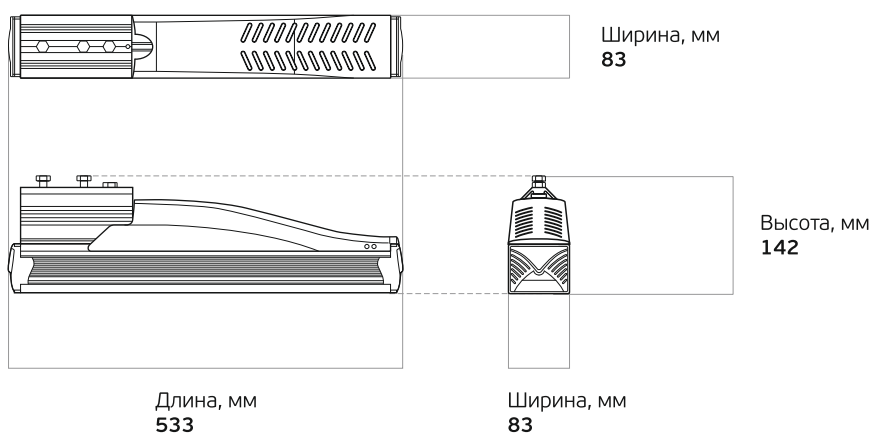

Виды креплений

Консольное крепление (базовая комплектация). Так же доступен к заказу консольный переходник с регулировкой угла.

Косинусная диаграмма

Широкая диаграмма

Широкая диаграмма

Артикул	Мощность, Вт	Световой поток, лм	Диаграмма	Цветовая t, К
301110	24	3125	Д	5000
411202800841500	24	3125	Д	4000
301010	32	4306	ШЗ	5000
411203823741500	32	4306	ШЗ	4000
301017	32	4275	Ш8	5000
411203828741500	32	4275	Ш8	4000

Вес и габариты

Вес, кг: 2,4

Возможные опции светильника*

Диммирование DMX512 PWM DALI 0-10 (1-10) АСУНО Sunrise АСУНО Рассвет Грозозащита Поворотное крепление
 Переходник с регулировкой угла Модуль защиты от перенапряжения