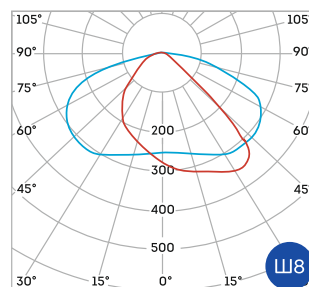

Виды креплений

Консольное крепление (базовая комплектация). Так же доступен к заказу консольный переходник с регулировкой угла.

Косинусная диаграмма

Широкая диаграмма

Широкая диаграмма

Артикул	Мощность, Вт	Световой поток, лм	Диаграмма	Цветовая t, К
301110	24	3125	Д	5000
411202800841500	24	3125	Д	4000
301010	32	4306	ШЗ	5000
411203823741500	32	4306	ШЗ	4000
301017	32	4275	Ш8	5000
411203828741500	32	4275	Ш8	4000