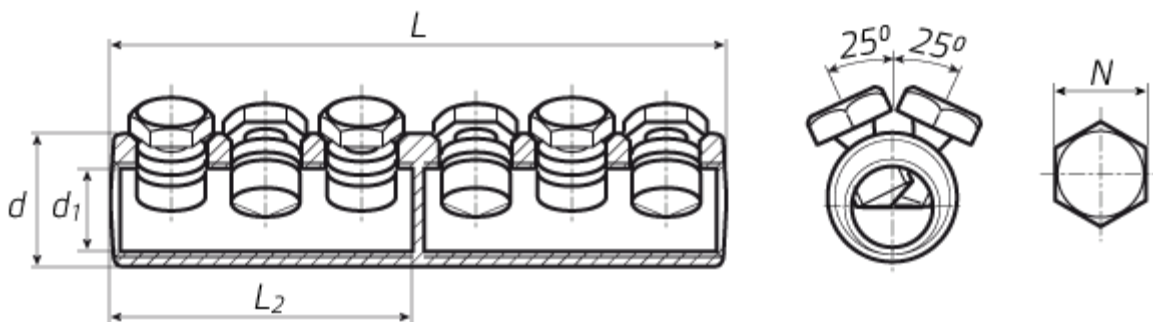

Соединитель болтовой 6СБЕ-800

Наименование: 6СБЕ-800 (КВТ)

код товара: **69489**

- кол-во болтов: 6
- Диапазон сечений (мм²): 800;
 - Напряжение: 10 кВ
 - Расположение болтов: угловое
 - Отверстие под кабельную жилу: эксцентриковое
 - Материал корпуса и болтов: специальный алюминиевый сплав
- Сечение (мм²): 800;

Норма отгрузки: 1шт;

Размеры (мм)	L	L ₂	d	d ₁	N
Соединитель болтовой 6СБЕ-800	200	90	56	40	24