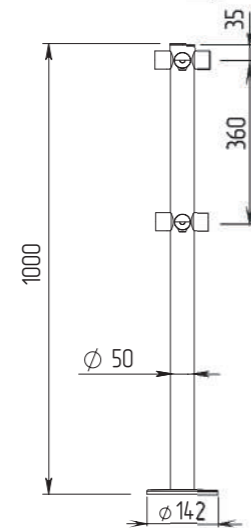

Стойка ограждения T-образная с 2-я полупетлями

2 муфты справа, 2 муфты слева
2 полупетли под поворотные створку или секцию

Артикул ВЗР 1996.09.21 нер. сталь
Артикул ВЗР 1996R-09.21 кр. сталь

Стойка ограждения базовая с отверстием под фиксатор