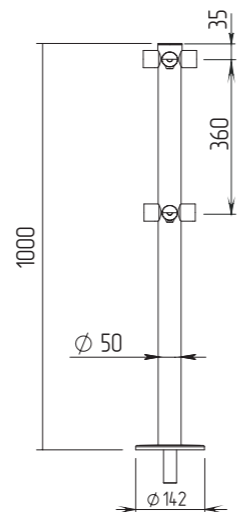

Стойка ограждения съёмная Т-образная с 2-мя полупетлями

с 2-мя полупетлями под поворотную створку или секцию по 2 муфты слева и справа

Артикул ВЗР 1996Р.20-04