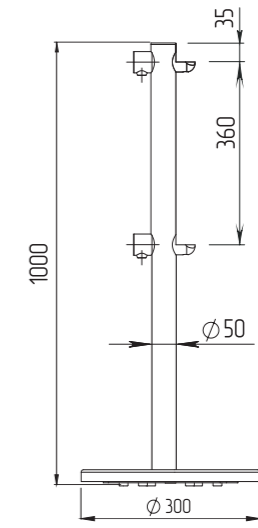

Стойка ограждения передвижная i-образная с 2-мя полупетлями

передвижная с 2-мя полупетлями под поворотную створку или секцию i-образная, 2 муфты

Артикул ВЗР 2442.00-01