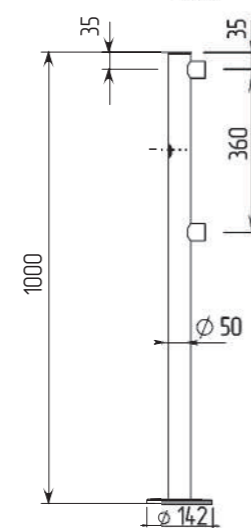

Стойка ограждения односторонняя с отверстием под фиксатор

2 муфты

Артикул ВЗР 1996.09.02-прямая нер. сталь
Артикул ВЗР 1996.09.12-слева нер. сталь
Артикул ВЗР 1996.09.22-справа нер. сталь
Артикул ВЗР 1996R-09.02 прямая кр. сталь
Артикул ВЗР 1996R-09.12 слева кр. сталь
Артикул ВЗР 1996R-09.22 справа кр. сталь