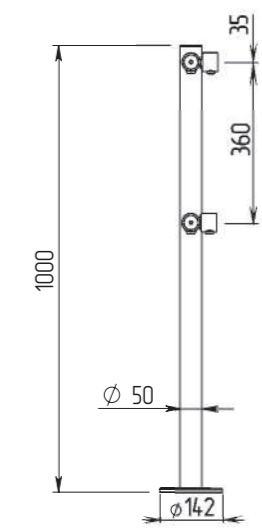

Стойка ограждения L-образная с отверстием под фиксатор

2 муфты (слева, справа)

Артикул ВЗР 1996.09.52 - 4 муфты слева нер. сталь
Артикул ВЗР 1996.09.62 - 4 муфты справа нер. сталь
Артикул ВЗР 1996R-09.62 муфты слева кр. сталь
Артикул ВЗР 1996R-09.52 муфты справа кр. сталь