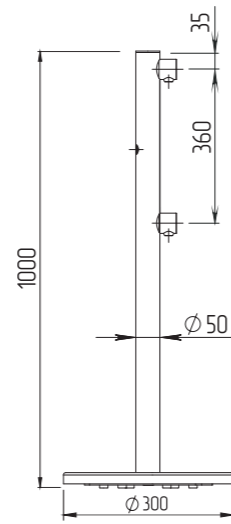

Стойка ограждения передвижная односторонняя с отверстием под фиксатор

передвижная с отверстием под фиксатор базовая, 2 муфты

Артикул ВЗР 2442.09.05 - прямая
Артикул ВЗР 2442.09.52 - справа
Артикул ВЗР 2442.09.62 - слева