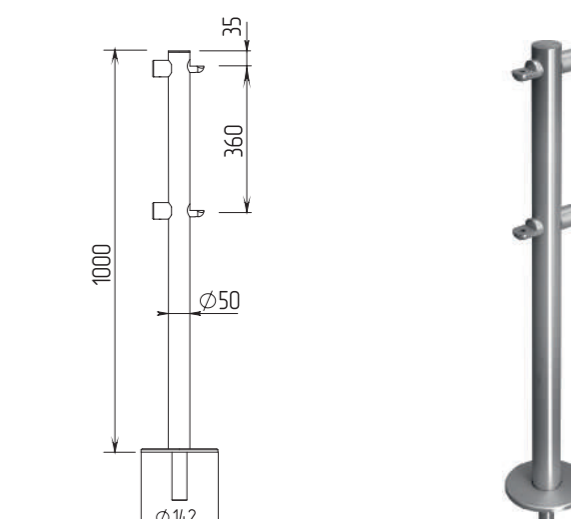

Стойка ограждения съемная i-образная с 2-мя полупетлями

базовая с гнездом

Артикул ВЗР 1996P.20-01