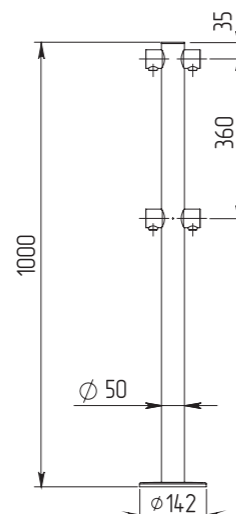

Стойка ограждения i-образная

двусторонняя

Артикул ВЗР 1996.02 нер. сталь

Артикул ВЗР 1996R-02 кр. сталь