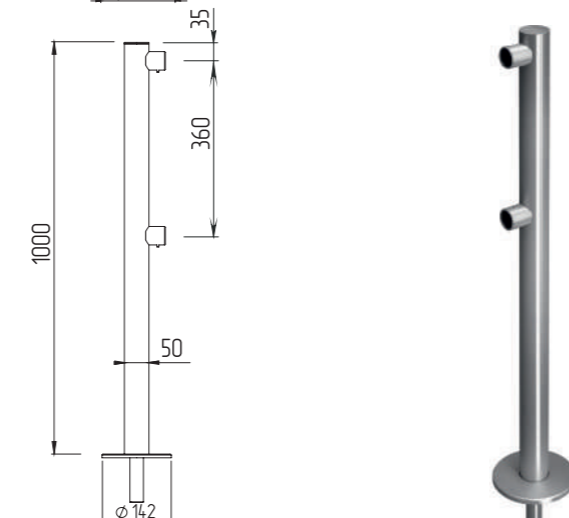

Стойка ограждения съемная односторонняя

односторонняя с гнездом

Артикул ВЗР 1996P01