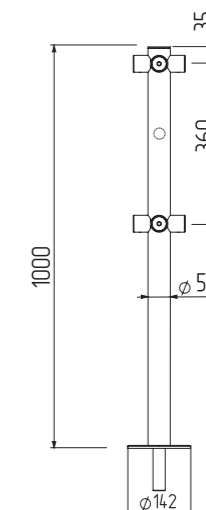

Стойка ограждения съёмная Т-образная с отверстием под фиксатор

6 муфт

Артикул ВЗР 1996Р.21-07