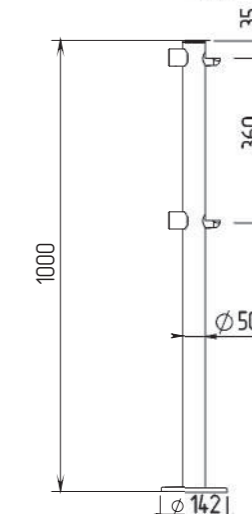

Стойка ограждения i-образная с 2-я полупетлями

2 полупетли под поворотные створку или секцию
2 муфты

Артикул ВЗР 1996.01-01 нер. сталь

Артикул ВЗР 1996R-01-01 кр. сталь