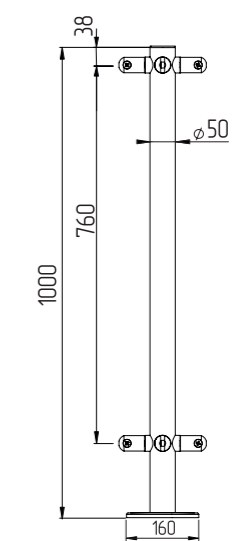

**Стойка ограждения под стекло
Х-образная h=800мм**

Стойка ограждения под стекло Х-образная h=800мм

Артикул ВЗР 2462-00.02-08