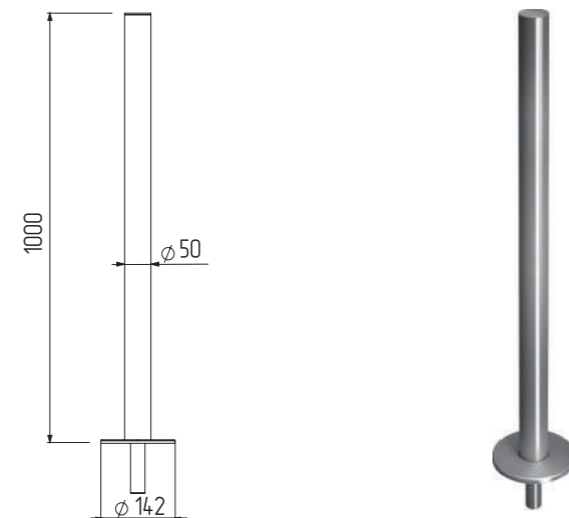

6 муфт

Артикул ВЗР 1996.09.32 нер. сталь
Артикул ВЗР 1996R-09.32 кр. сталь

Гнездо для съемного ограждения

Артикул ВЗР 1702 - P.01.02

Стойка ограждения съемная базовая

базовая с гнездом

Артикул ВЗР 1996P05

Стойка ограждения съемная односторонняя