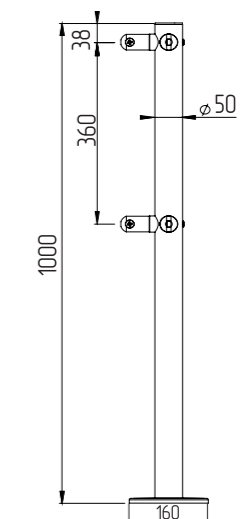

Стойка ограждения под стекло L-образная h=400мм

Стойка ограждения под стекло L-образная h=400мм

Артикул ВЗР 2462-00.02-02