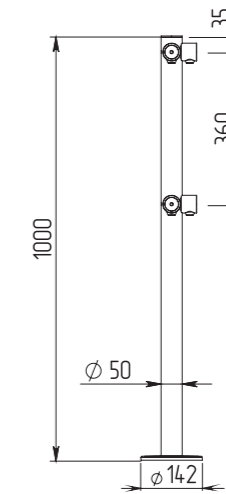

Стойка ограждения L-образная

двусторонняя

Артикул ВЗР 1996.03 нер. сталь

Артикул ВЗР 1996R-03 кр. сталь