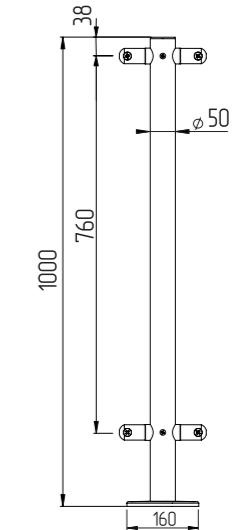

Стойка ограждения под стекло односторонняя h=800мм

Артикул ВЗР 2462-00.02-05

**Стойка ограждения под стекло
i-образная h=800мм**

Стойка ограждения под стекло i-образная h=800мм

Артикул ВЗР 2462-00.02-06

**Стойка ограждения под стекло
L-образная h=800мм**

Стойка ограждения под стекло L-образная h=800мм

Артикул ВЗР 2462-00.02-07

**Стойка ограждения под стекло
Т-образная h=800мм**

Стойка ограждения под стекло Т-образная h=800мм

Артикул ВЗР 2462-00.02-08

**Стойка ограждения под стекло
Х-образная h=800мм**