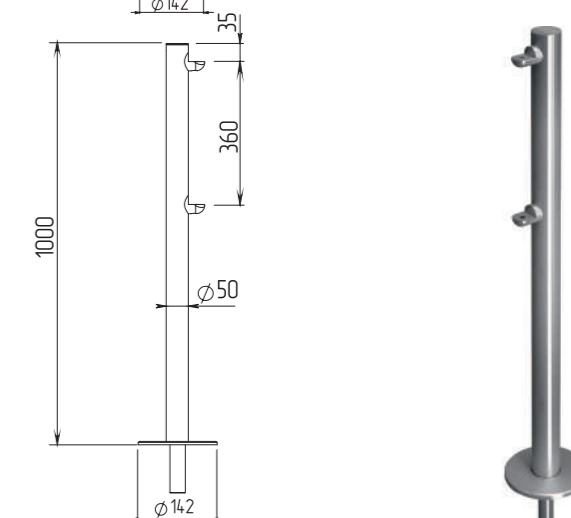

Стойка ограждения съемная T-образная

6 муфт с гнездом

Артикул ВЗР 1996P04

Стойка ограждения съемная односторонняя с 2-мя полупетлями

2 полупетли под поворотную створку или секцию

Артикул ВЗР 1996P.20

Стойка ограждения съемная i-образная с 2-мя полупетлями