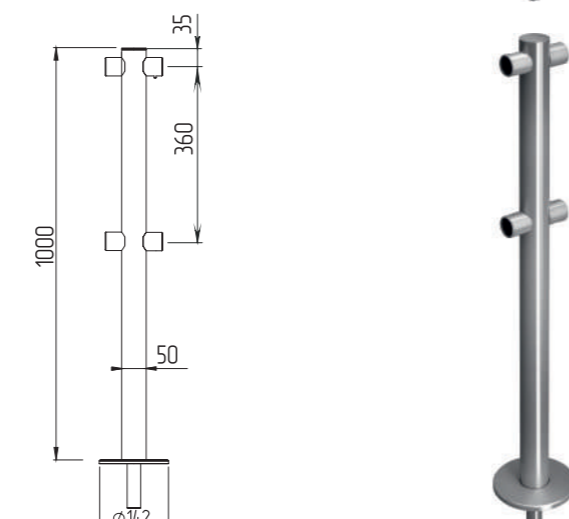

односторонняя с гнездом

Артикул ВЗР 1996P01

Стойка ограждения съемная i-образная

двусторонняя i-образная с гнездом

Артикул ВЗР 1996P02

Стойка ограждения съемная L-образная

двусторонняя 4 муфты с гнездом

Артикул ВЗР 1996P03