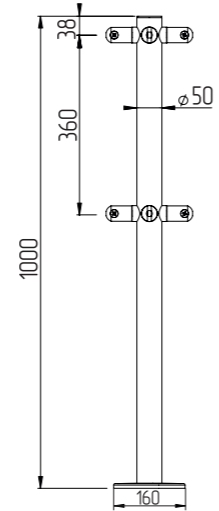

Артикул ВЗР 2462-00.02-01

Стойка ограждения под стекло L-образная h=400мм

Стойка ограждения под стекло L-образная h=400мм

Артикул ВЗР 2462-00.02-02

**Стойка ограждения под стекло
Т-образная h=400мм**

Стойка ограждения под стекло Т-образная h=400мм

Артикул ВЗР 2462-00.02-03

**Стойка ограждения под стекло
Х-образная h=400мм**

Стойка ограждения под стекло Х-образная h=400мм

Артикул ВЗР 2462-00.02-03

**Стойка ограждения под стекло
односторонняя h=800мм**