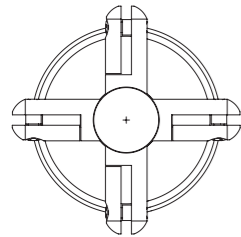

Стойка ограждения под стекло односторонняя h=400мм

Стойка ограждения под стекло односторонняя h=400мм

Артикул ВЗР 2462-00.01

Стойка ограждения под стекло i-образная h=400мм

Стойка ограждения под стекло i-образная h=400мм

Артикул ВЗР 2462-00.02-01

Стойка ограждения под стекло L-образная h=400мм

Стойка ограждения под стекло L-образная h=400мм

Артикул ВЗР 2462-00.02-02

**Стойка ограждения под стекло
Т-образная h=400мм**

Стойка ограждения под стекло Т-образная h=400мм

Артикул ВЗР 2462-00.02-03

**Стойка ограждения под стекло
Х-образная h=400мм**

Стойка ограждения под стекло Х-образная h=400мм

Артикул ВЗР 2462-00.02-03

**Стойка ограждения под стекло
односторонняя h=800мм**