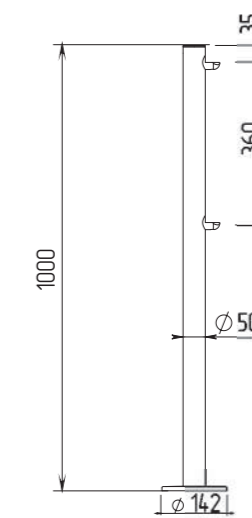

Стойка ограждения односторонняя с 2-я полупетлями

под поворотную створку или секцию

Артикул ВЗР 1996.09.10 нер. сталь

Артикул ВЗР 1996R-09.10 кр. сталь

Стойка ограждения i-образная с 2-я полупетлями

2 полупетли под поворотные створку или секцию
2 муфты