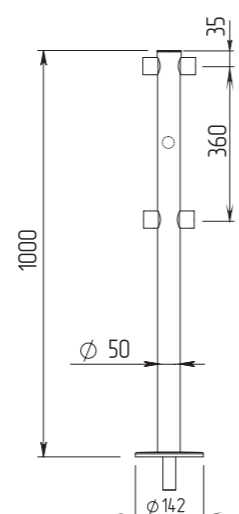

Стойка ограждения съёмная i-образная с отверстием под фиксатор

4 муфты, отверстие под фиксатор

Артикул ВЗР 1996Р.21-04