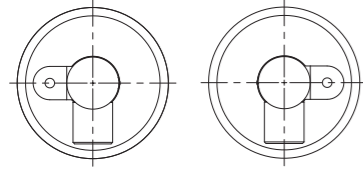

Артикул ВЗР 1996.01-01 нер. сталь

Артикул ВЗР 1996R-01-01 кр. сталь

Стойка ограждения L-образная с 2-я полупетлями

2 полупетли под поворотную створку или секцию
2 муфты (справа, слева)

Артикул ВЗР 1996.09.01 муфты справа нер. сталь
Артикул ВЗР 1996.09.11 муфты слева нер. сталь
Артикул ВЗР 1996R-09.01 муфты справа кр. сталь
Артикул ВЗР 1996R-09.11 муфты слева кр. сталь

Стойка ограждения T-образная с 2-я полупетлями

2 муфты справа, 2 муфты слева
2 полупетли под поворотные створку или секцию

Артикул ВЗР 1996.09.21 нер. сталь
Артикул ВЗР 1996R-09.21 кр. сталь

Стойка ограждения базовая с отверстием под фиксатор