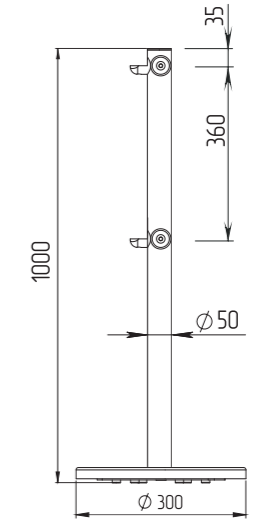

Стойка ограждения передвижная L-образная с 2-мя полупетлями

передвижная с 2-мя полупетлями под поворотную створку или секцию, 2 муфты

Артикул ВЗР 2442.09.01 - 2 муфты справа

Артикул ВЗР 2442.09.11 - 2 муфты слева