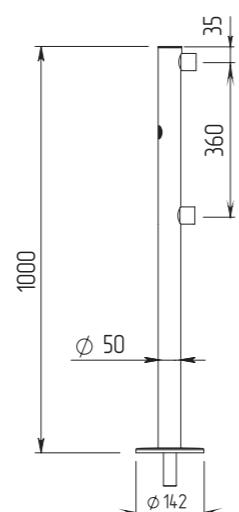

базовая с гнездом и с отверстием под фиксатор

Артикул ВЗР 1996Р.21

Стойка ограждения съёмная односторонняя с отверстием под фиксатор

односторонняя, 2 муфты и отверстие

Артикул ВЗР 1996Р.21-01 - 2 муфты и отверстие прямо
Артикул ВЗР 1996Р.21-02 - 2 муфты и отверстие слева
Артикул ВЗР 1996Р.21-03 - 2 муфты и отверстие справа