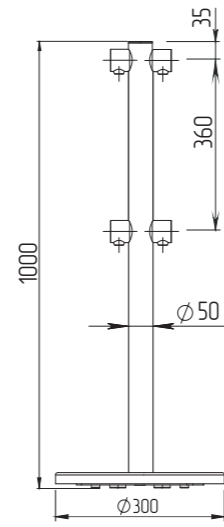

Стойка ограждения передвижная i-образная

i-образная передвижная

Артикул ВЗР 2442.02