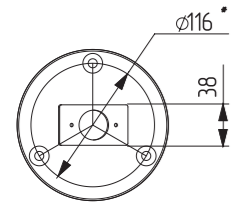

Стойка считывателя d32

d32

Артикул ВЗР 1957 нер. сталь

Артикул ВЗР 1957R кр. сталь

Стойка ограждения базовая

без отверстий

Артикул ВЗР 1702.02 нер. сталь

Артикул ВЗР 1702R-02 кр. сталь