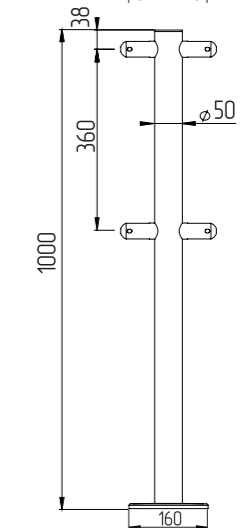

Стойка ограждения под стекло i-образная h=400мм

Стойка ограждения под стекло i-образная h=400мм

Артикул ВЗР 2462-00.02-01