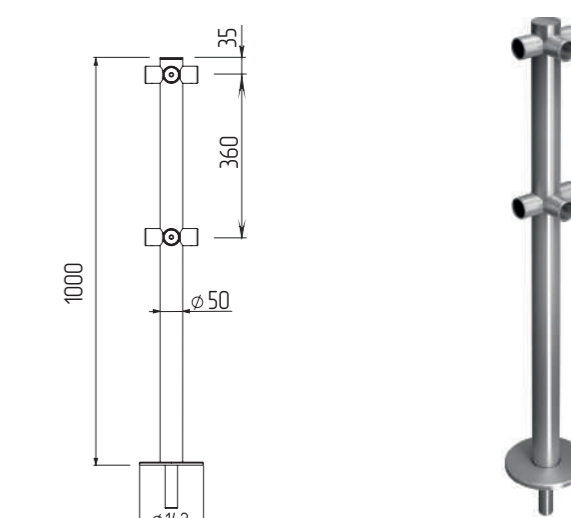

Стойка ограждения съемная T-образная

6 муфт с гнездом

Артикул ВЗР 1996P04