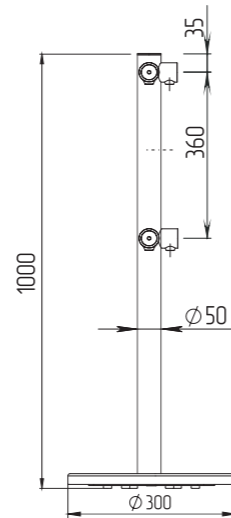

Стойка ограждения передвижная L-образная с отверстием под фиксатор

передвижная с отверстием под фиксатор L-образная, 2 муфты

Артикул ВЗР 2442.09.12 - 2 муфты справа
Артикул ВЗР 2442.09.22 - 2 муфты слева