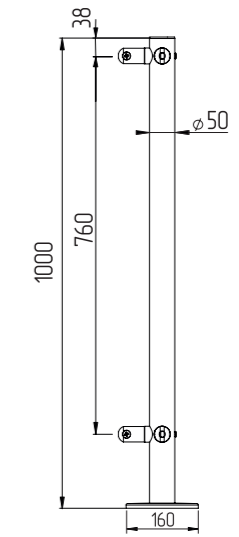

Артикул ВЗР 2462-00.02-03

**Стойка ограждения под стекло
Х-образная h=400мм**

Стойка ограждения под стекло Х-образная h=400мм

Артикул ВЗР 2462-00.02-03

**Стойка ограждения под стекло
односторонняя h=800мм**

Стойка ограждения под стекло односторонняя h=800мм

Артикул ВЗР 2462-00.02-05

**Стойка ограждения под стекло
i-образная h=800мм**

Стойка ограждения под стекло i-образная h=800мм

Артикул ВЗР 2462-00.02-06

**Стойка ограждения под стекло
L-образная h=800мм**

Стойка ограждения под стекло L-образная h=800мм

Артикул ВЗР 2462-00.02-07

**Стойка ограждения под стекло
Т-образная h=800мм**

Стойка ограждения под стекло Т-образная h=800мм

Артикул ВЗР 2462-00.02-08

**Стойка ограждения под стекло
Х-образная h=800мм**