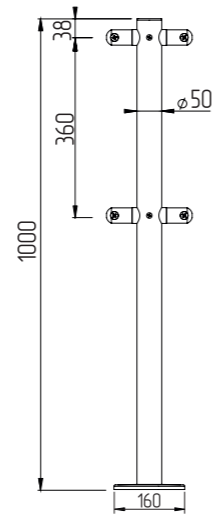

Стойка ограждения под стекло односторонняя h=400мм

Стойка ограждения под стекло односторонняя h=400мм

Артикул ВЗР 2462-00.01

Стойка ограждения под стекло i-образная h=400мм

Стойка ограждения под стекло i-образная h=400мм

Артикул ВЗР 2462-00.02-01

Стойка ограждения под стекло L-образная h=400мм

Стойка ограждения под стекло L-образная h=400мм

Артикул ВЗР 2462-00.02-02

**Стойка ограждения под стекло
Т-образная h=400мм**

Стойка ограждения под стекло Т-образная h=400мм

Артикул ВЗР 2462-00.02-03

**Стойка ограждения под стекло
Х-образная h=400мм**

Стойка ограждения под стекло Х-образная h=400мм

Артикул ВЗР 2462-00.02-03

**Стойка ограждения под стекло
односторонняя h=800мм**