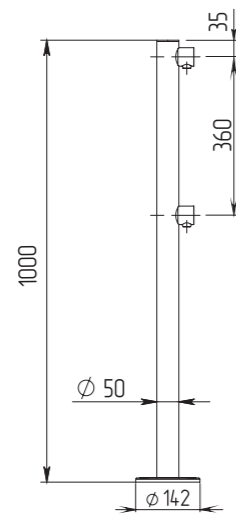

Стойка ограждения односторонняя

односторонняя

Артикул ВЗР 1996.01 нер. сталь

Артикул ВЗР 1996R-01 кр. сталь