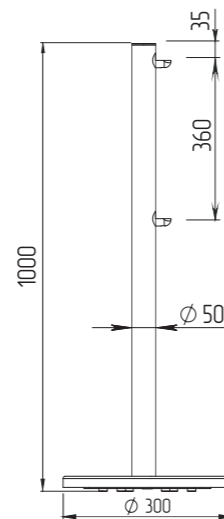

Стойка ограждения передвижная односторонняя с 2-мя полупетлями

передвижная с 2-мя полупетлями базовая под поворотную створку или секцию

Артикул ВЗР 2442.09.10