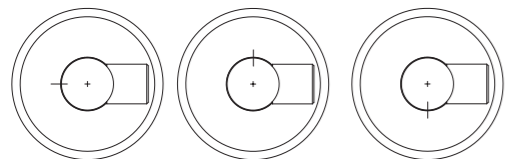

Стойка ограждения односторонняя с отверстием под фиксатор

2 муфты

Артикул ВЗР 1996.09.02-прямая нер. сталь
Артикул ВЗР 1996.09.12-слева нер. сталь
Артикул ВЗР 1996.09.22-справа нер. сталь
Артикул ВЗР 1996R-09.02 прямая кр. сталь
Артикул ВЗР 1996R-09.12 слева кр. сталь
Артикул ВЗР 1996R-09.22 справа кр. сталь