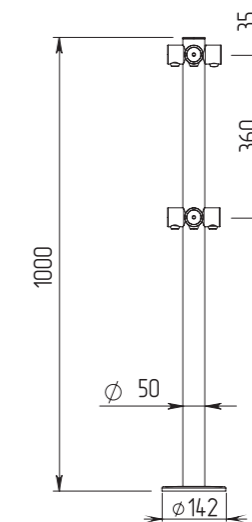

Стойка ограждения односторонняя с 2-я полупетлями

под поворотную створку или секцию

Артикул ВЗР 1996.09.10 нер. сталь

Артикул ВЗР 1996R-09.10 кр. сталь

Стойка ограждения i-образная с 2-я полупетлями

2 полупетли под поворотные створку или секцию
2 муфты