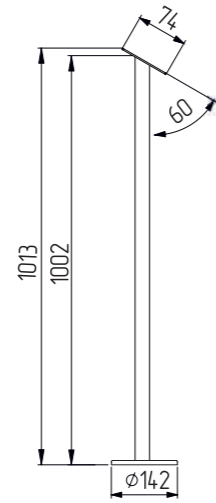

Стойка считывателя d32

d32

Артикул ВЗР 1957 нер. сталь

Артикул ВЗР 1957R кр. сталь

Стойка ограждения базовая

без отверстий

Артикул ВЗР 1702.02 нер. сталь

Артикул ВЗР 1702R-02 кр. сталь

Стойка ограждения односторонняя с 2-я полупетлями

под поворотную створку или секцию

Артикул ВЗР 1996.09.10 нер. сталь

Артикул ВЗР 1996R-09.10 кр. сталь

Стойка ограждения i-образная с 2-я полупетлями

2 полупетли под поворотные створку или секцию
2 муфты