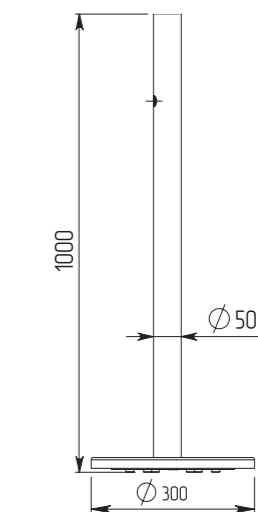

Стойка ограждения передвижная базовая с отверстием под фиксатор

Стойка ограждения передвижная с отверстием под фиксатор односторонняя

Артикул ВЗР 2442.09.02