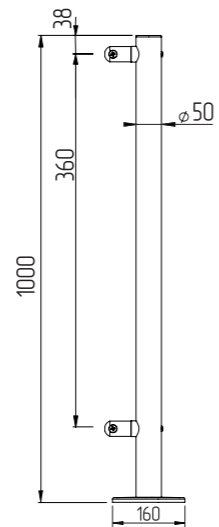

Артикул ВЗР 2462-00.02-03

**Стойка ограждения под стекло
Х-образная h=400мм**

Стойка ограждения под стекло Х-образная h=400мм

Артикул ВЗР 2462-00.02-03

**Стойка ограждения под стекло
односторонняя h=800мм**

Стойка ограждения под стекло односторонняя h=800мм

Артикул ВЗР 2462-00.02-05

**Стойка ограждения под стекло
i-образная h=800мм**

Стойка ограждения под стекло i-образная h=800мм

Артикул ВЗР 2462-00.02-06

**Стойка ограждения под стекло
L-образная h=800мм**