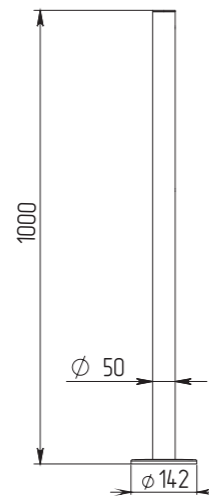

Стойка считывателя d32

d32

Артикул ВЗР 1957 нер. сталь

Артикул ВЗР 1957R кр. сталь

Стойка ограждения базовая

без отверстий

Артикул ВЗР 1702.02 нер. сталь

Артикул ВЗР 1702R-02 кр. сталь