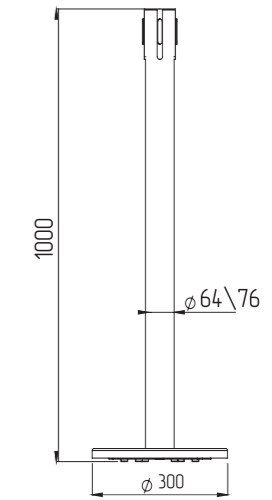

Стойка ограждения под стекло односторонняя h=400мм

Стойка ограждения под стекло односторонняя h=400мм

Артикул ВЗР 2462-00.01

Стойка ограждения под стекло i-образная h=400мм

Стойка ограждения под стекло i-образная h=400мм