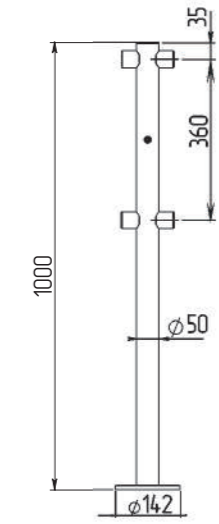

Стойка ограждения i-образная с отверстием под фиксатор

4 муфты

Артикул ВЗР 1996.09.42 нер. сталь
Артикул ВЗР 1996R-09.42 кр. сталь