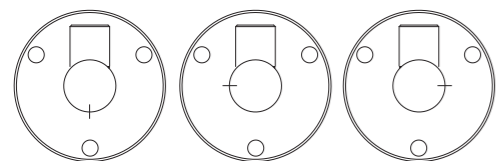

Стойка ограждения съёмная Т-образная с 2-мя полупетлями

с 2-мя полупетлями под поворотную створку или секцию по 2 муфты слева и справа

Артикул ВЗР 1996Р.20-04

Стойка ограждения съёмная базовая с отверстием под фиксатор

базовая с гнездом и с отверстием под фиксатор

Артикул ВЗР 1996Р.21

Стойка ограждения съёмная односторонняя с отверстием под фиксатор

односторонняя, 2 муфты и отверстие

Артикул ВЗР 1996Р.21-01 - 2 муфты и отверстие прямо
Артикул ВЗР 1996Р.21-02 - 2 муфты и отверстие слева
Артикул ВЗР 1996Р.21-03 - 2 муфты и отверстие справа

Стойка ограждения съёмная i-образная с отверстием под фиксатор

4 муфты, отверстие под фиксатор

Артикул ВЗР 1996Р.21-04

Стойка ограждения съёмная L-образная с отверстием под фиксатор

4 муфты, отверстие под фиксатор