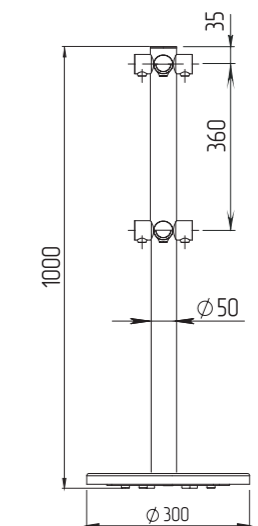

Стойка ограждения передвижная T-образная с 2-мя полупетлями

передвижная с 2-мя полупетлями под поворотную створку или секцию, T-образная, по 2 муфты слева и справа

Артикул ВЗР 2442.09.21