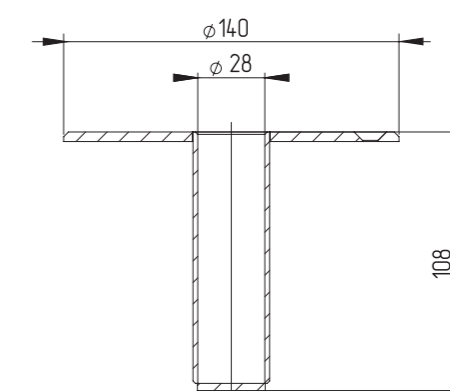

Гнездо для съемного ограждения

Артикул ВЗР 1702 - P.01.02