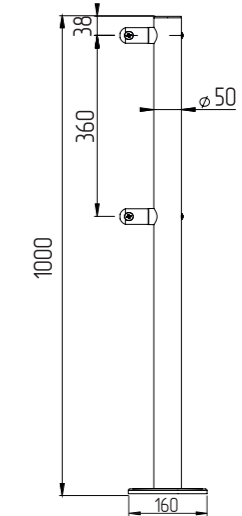

Стойка ограждения под стекло односторонняя h=400мм

Стойка ограждения под стекло односторонняя h=400мм

Артикул ВЗР 2462-00.01

Стойка ограждения под стекло i-образная h=400мм

Стойка ограждения под стекло i-образная h=400мм