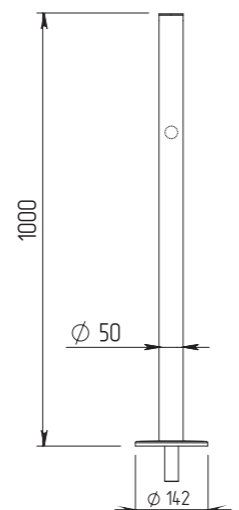

Стойка ограждения съёмная базовая с отверстием под фиксатор

базовая с гнездом и с отверстием под фиксатор

Артикул ВЗР 1996Р.21