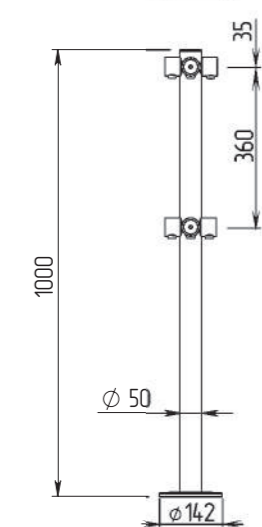

Стойка ограждения T-образная с отверстием под фиксатор

6 муфт

Артикул ВЗР 1996.09.32 нер. сталь
Артикул ВЗР 1996R-09.32 кр. сталь