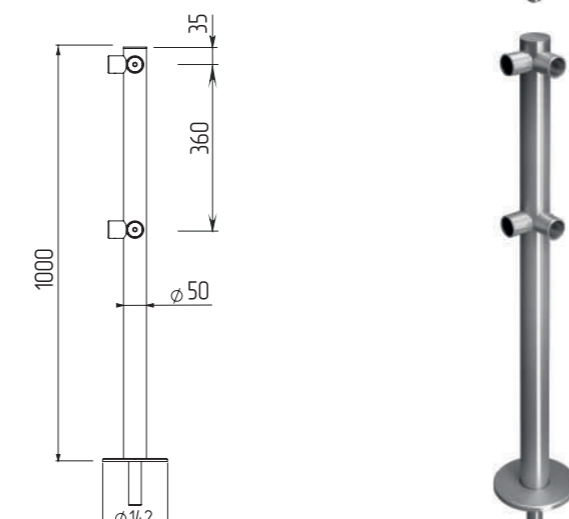

односторонняя с гнездом

Артикул ВЗР 1996P01

Стойка ограждения съемная i-образная

двусторонняя i-образная с гнездом

Артикул ВЗР 1996P02

Стойка ограждения съемная L-образная

двусторонняя 4 муфты с гнездом

Артикул ВЗР 1996P03