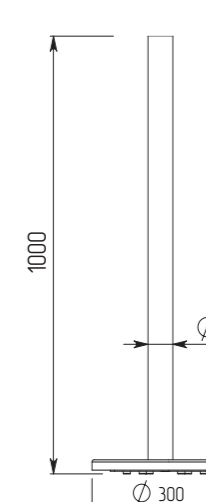

Стойка ограждения передвижная базовая

Стойка ограждения передвижная

Артикул ВЗР 2442.05