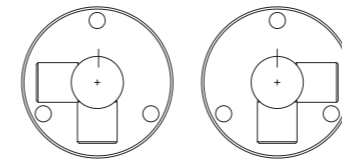

Стойка ограждения съёмная L-образная с отверстием под фиксатор

4 муфты, отверстие под фиксатор

Артикул ВЗР 1996Р.21-05 - 4 муфты справа угол 90°
Артикул ВЗР 1996Р.21-06 - 4 муфты слева угол 90°