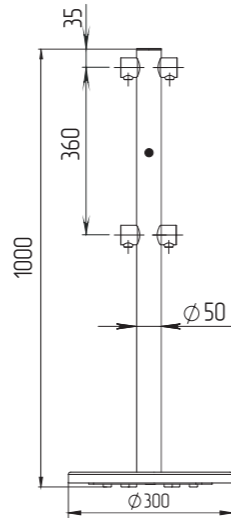

Стойка ограждения передвижная i-образная с отверстием под фиксатор

передвижная с отверстием под фиксатор i-образная, 4 муфты

Артикул ВЗР 2442.09.42