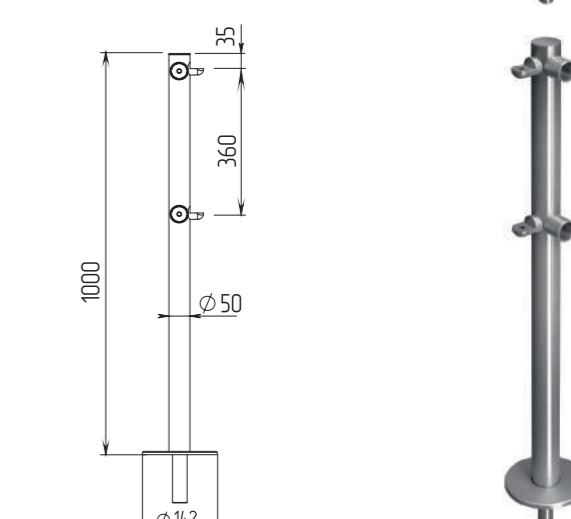

базовая с гнездом

Артикул ВЗР 1996P.20-01

Стойка ограждения съемная L-образная с 2-мя полупетлями

2 полупетли под поворотную створку или секцию и 2 муфты

Артикул ВЗР 1996P.20-02 - 2 муфты слева.
Артикул ВЗР 1996P.20-03 - 2 муфты справа