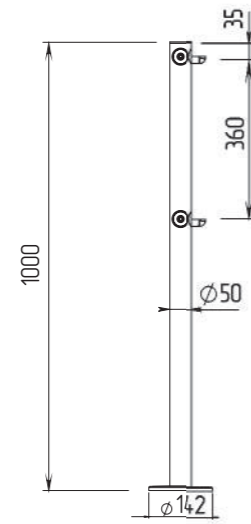

Стойка ограждения T-образная с 2-я полупетлями

2 муфты справа, 2 муфты слева
2 полупетли под поворотные створку или секцию

Артикул ВЗР 1996.09.21 нер. сталь
Артикул ВЗР 1996R-09.21 кр. сталь

Стойка ограждения базовая с отверстием под фиксатор