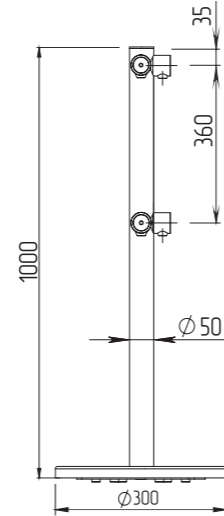

Стойка ограждения передвижная L-образная

L-образная двухсторонняя передвижная

Артикул ВЗР 2442.03