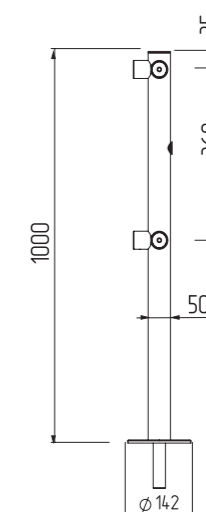

Стойка ограждения съёмная L-образная с отверстием под фиксатор

4 муфты, отверстие под фиксатор

Артикул ВЗР 1996Р.21-05 - 4 муфты справа угол 90°
Артикул ВЗР 1996Р.21-06 - 4 муфты слева угол 90°