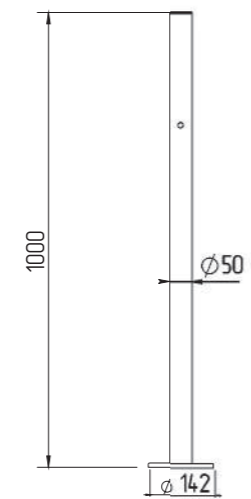

Стойка ограждения базовая с отверстием под фиксатор

Артикул ВЗР 1702.02-05 нер. сталь
Артикул ВЗР 1996R-02.01-05 кр. сталь