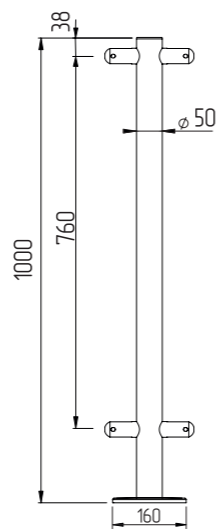

Артикул ВЗР 2462-00.02-03

**Стойка ограждения под стекло
Х-образная h=400мм**

Стойка ограждения под стекло Х-образная h=400мм

Артикул ВЗР 2462-00.02-03

**Стойка ограждения под стекло
односторонняя h=800мм**

Стойка ограждения под стекло односторонняя h=800мм

Артикул ВЗР 2462-00.02-05

**Стойка ограждения под стекло
i-образная h=800мм**

Стойка ограждения под стекло i-образная h=800мм

Артикул ВЗР 2462-00.02-06

**Стойка ограждения под стекло
L-образная h=800мм**

Стойка ограждения под стекло L-образная h=800мм

Артикул ВЗР 2462-00.02-07

**Стойка ограждения под стекло
Т-образная h=800мм**

Стойка ограждения под стекло Т-образная h=800мм

Артикул ВЗР 2462-00.02-08

**Стойка ограждения под стекло
Х-образная h=800мм**