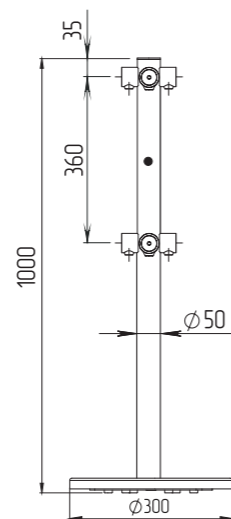

Стойка ограждения передвижная T-образная с отверстием под фиксатор

T-образная трехсторонняя передвижная, 6 муфт

Артикул ВЗР 2442.09.32