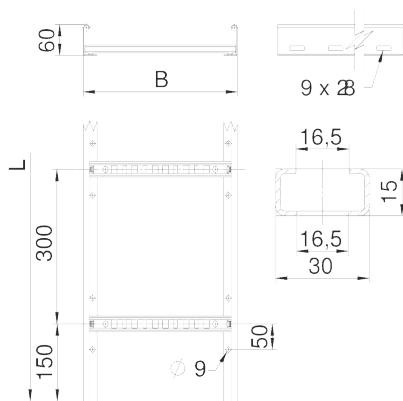

## Кабельный лоток LCIS лестничного типа

Артикул: 6207252  
Тип: LCIS 620 6 A2

Размеры

Диаграмма нагрузки

Тип	Ширина, мм	Толщина рейки, мм	Упаковка, м	Вес, кг/100 м	Арт. №
LCIS 620 6 A2	200	1,5	6	267,000	6207252
LCIS 630 6 A2	300	1,5	6	288,840	6207254
LCIS 640 6 A2	400	1,5	6	310,500	6207256
LCIS 650 6 A2	500	1,5	6	332,340	6207258
LCIS 660 6 A2	600	1,5	6	354,000	6207260
LCIS 620 6 A4	200	1,5	6	267,000	6207202
LCIS 630 6 A4	300	1,5	6	288,840	6207204
LCIS 640 6 A4	400	1,5	6	310,500	6207206
LCIS 650 6 A4	500	1,5	6	332,340	6207208
LCIS 660 6 A4	600	1,5	6	354,000	6207210