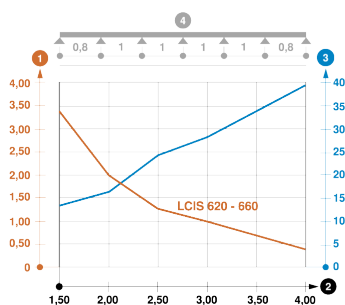

## Кабельный лоток LCIS лестничного типа

Артикул: 6207252  
Тип: LCIS 620 6 A2

Размеры

Диаграмма нагрузки

Тип	Ширина, мм	Толщина рейки, мм	Упаковка, м	Вес, кг/100 м	Арт. №
LCIS 620 6 A2	200	1,5	6	267,000	6207252
LCIS 630 6 A2	300	1,5	6	288,840	6207254
LCIS 640 6 A2	400	1,5	6	310,500	6207256
LCIS 650 6 A2	500	1,5	6	332,340	6207258
LCIS 660 6 A2	600	1,5	6	354,000	6207260
LCIS 620 6 A4	200	1,5	6	267,000	6207202
LCIS 630 6 A4	300	1,5	6	288,840	6207204
LCIS 640 6 A4	400	1,5	6	310,500	6207206
LCIS 650 6 A4	500	1,5	6	332,340	6207208
LCIS 660 6 A4	600	1,5	6	354,000	6207210