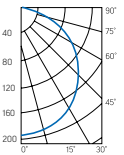

## Профессиональная лента Varton™ DC 24V RGB IP68

Длина рулона: 5 м  
 Ширина ленты: 10 мм  
 Количество светодиодов на метр: 30  
 Кратность длины отрезка: 5 см  
 Питание ленты: DC 24V

Артикул	Мощность	Цветовая температура	Световой поток
VLS-68-072-5050-10-030-XX	7,2 W/m	RGB	250 lm/m

Длина рулона: 5 м  
 Ширина ленты: 10 мм  
 Количество светодиодов на метр: 60  
 Кратность длины отрезка: 5 см  
 Питание ленты: DC 24V

Артикул	Мощность	Цветовая температура	Световой поток
VLS-68-144-5050-10-060-XX	14,4W/m	RGB	500 lm/m

Длина рулона: 5 м  
 Ширина ленты: 10 мм  
 Количество светодиодов на метр: 120  
 Кратность длины отрезка: 5 см  
 Питание ленты: DC 24 V

Артикул	Мощность	Цветовая температура	Световой поток
VLS-68-144-3535-10-120-XX	14,4 W/m	RGB	600 lm/m