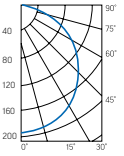

## Профессиональная лента Varton™ DC 24V RGB IP68

Длина рулона: 5 м  
 Ширина ленты: 10 мм  
 Количество светодиодов на метр: 30  
 Кратность длины отрезка: 5 см  
 Питание ленты: DC 24V

Артикул	Мощность	Цветовая температура	Световой поток
VLS-68-072-5050-10-030-XX	7,2 W/m	RGB	250 lm/m

Длина рулона: 5 м  
 Ширина ленты: 10 мм  
 Количество светодиодов на метр: 60  
 Кратность длины отрезка: 5 см  
 Питание ленты: DC 24V

Артикул	Мощность	Цветовая температура	Световой поток
VLS-68-144-5050-10-060-XX	14,4W/m	RGB	500 lm/m

Длина рулона: 5 м  
 Ширина ленты: 10 мм  
 Количество светодиодов на метр: 120  
 Кратность длины отрезка: 5 см  
 Питание ленты: DC 24 V

Артикул	Мощность	Цветовая температура	Световой поток
VLS-68-144-3535-10-120-XX	14,4 W/m	RGB	600 lm/m