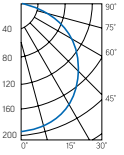

## Профессиональная лента Varton™ DC 24V RGB IP68

Длина рулона: 5 м  
 Ширина ленты: 10 мм  
 Количество светодиодов на метр: 30  
 Кратность длины отрезка: 5 см  
 Питание ленты: DC 24V

Артикул	Мощность	Цветовая температура	Световой поток
VLS-68-072-5050-10-030-XX	7,2 W/m	RGB	250 lm/m

Длина рулона: 5 м  
 Ширина ленты: 10 мм  
 Количество светодиодов на метр: 60  
 Кратность длины отрезка: 5 см  
 Питание ленты: DC 24V

Артикул	Мощность	Цветовая температура	Световой поток
VLS-68-144-5050-10-060-XX	14,4W/m	RGB	500 lm/m

Длина рулона: 5 м  
 Ширина ленты: 10 мм  
 Количество светодиодов на метр: 120  
 Кратность длины отрезка: 5 см  
 Питание ленты: DC 24 V

Артикул	Мощность	Цветовая температура	Световой поток
VLS-68-144-3535-10-120-XX	14,4 W/m	RGB	600 lm/m