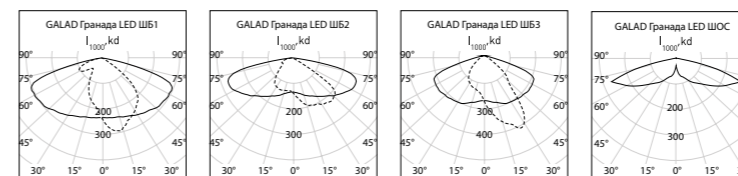

Португалия

Португалия

Португалия

Таблица модификаций

Наименование	Мощность, Вт	Световой поток, лм	Тцв, К	Тип КСС
GALAD Гранада Tudela LED-10-ШОС/Т60 (6/1/4kV/NW/0/YW360F/1)	10	1000	4000	ШОС
GALAD Гранада Tudela LED-20-ШОС/Т60 (12/1/4kV/NW/0/YW360F/1)	20	2200	4000	ШОС
GALAD Гранада Tudela LED-35-ШОС/Т60 (18/1/4kV/NW/0/YW360F/1)	35	3800	4000	ШОС
GALAD Гранада Tudela LED-50-ШОС/Т60 (24/1/4kV/NW/0/YW360F/1)	50	5600	4000	ШОС
GALAD Гранада Tudela LED-60-ШОС/Т60 (30/1/4kV/NW/0/YW360F/1)	60	6600	4000	ШОС
GALAD Гранада Tudela LED-75-ШОС/Т60 (36/1/4kV/NW/0/YW360F/1)	75	8000	4000	ШОС