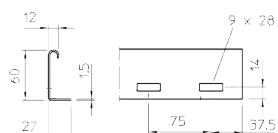

## Кабельный лоток LG 60 NS лестничного типа

Артикул: 6208506  
Тип: LG 620 NS 3 FS

Кабельный лоток лестничного типа с перфорированными боковыми стенками высотой 60 мм, с перекладиной NS.

### Размеры

### Диаграмма нагрузки

Тип	Ширина, мм	Толщина рейки, мм	Упаковка, м	Вес, кг/100 м	Арт. №
LG 620 NS 3 FS	200	1,5	3	253,670	6208506
LG 630 NS 3 FS	300	1,5	3	268,000	6208509
LG 640 NS 3 FS	400	1,5	3	282,200	6208512
LG 650 NS 3 FS	500	1,5	3	308,670	6208515
LG 660 NS 3 FS	600	1,5	3	325,340	6208518
LG 620 NS 6 FS	200	1,5	6	253,840	6208581
LG 630 NS 6 FS	300	1,5	6	268,000	6208584
LG 640 NS 6 FS	400	1,5	6	282,170	6208587
LG 650 NS 6 FS	500	1,5	6	308,840	6208590
LG 660 NS 6 FS	600	1,5	6	325,500	6208593
LG 620 NS 6 FT	200	1,5	6	270,000	6208603
LG 630 NS 6 FT	300	1,5	6	285,000	6208606
LG 640 NS 6 FT	400	1,5	6	300,000	6208609
LG 650 NS 6 FT	500	1,5	6	328,340	6208612
LG 660 NS 6 FT	600	1,5	6	345,840	6208615