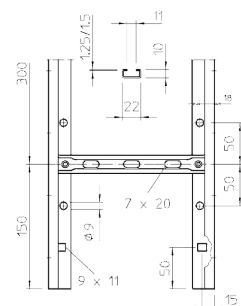

## Кабельный лоток LG 60 NS лестничного типа

Артикул: 6208506  
Тип: LG 620 NS 3 FS

Кабельный лоток лестничного типа с перфорированными боковыми стенками высотой 60 мм, с перекладиной NS.

### Размеры

### Диаграмма нагрузки

Тип	Ширина, мм	Толщина рейки, мм	Упаковка, м	Вес, кг/100 м	Арт. №
LG 620 NS 3 FS	200	1,5	3	253,670	6208506
LG 630 NS 3 FS	300	1,5	3	268,000	6208509
LG 640 NS 3 FS	400	1,5	3	282,200	6208512
LG 650 NS 3 FS	500	1,5	3	308,670	6208515
LG 660 NS 3 FS	600	1,5	3	325,340	6208518
LG 620 NS 6 FS	200	1,5	6	253,840	6208581
LG 630 NS 6 FS	300	1,5	6	268,000	6208584
LG 640 NS 6 FS	400	1,5	6	282,170	6208587
LG 650 NS 6 FS	500	1,5	6	308,840	6208590
LG 660 NS 6 FS	600	1,5	6	325,500	6208593
LG 620 NS 6 FT	200	1,5	6	270,000	6208603
LG 630 NS 6 FT	300	1,5	6	285,000	6208606
LG 640 NS 6 FT	400	1,5	6	300,000	6208609
LG 650 NS 6 FT	500	1,5	6	328,340	6208612
LG 660 NS 6 FT	600	1,5	6	345,840	6208615