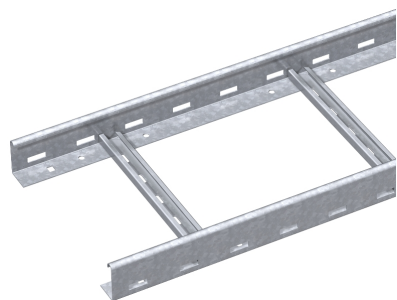

## Кабельный лоток LG 60 NS лестничного типа

Артикул: 6208506  
Тип: LG 620 NS 3 FS

Кабельный лоток лестничного типа с перфорированными боковыми стенками высотой 60 мм, с перекладиной NS.

### Размеры