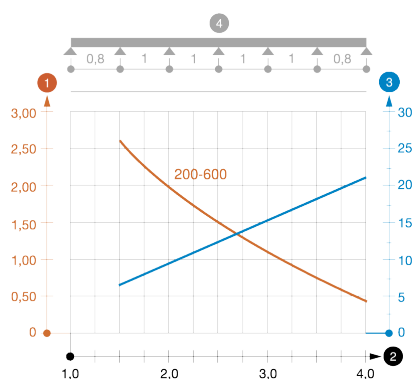

## Кабельный лоток LG 60 NS лестничного типа

Артикул: 6208506  
Тип: LG 620 NS 3 FS

Кабельный лоток лестничного типа с перфорированными боковыми стенками высотой 60 мм, с перекладиной NS.

### Размеры

### Диаграмма нагрузки

Тип	Ширина, мм	Толщина рейки, мм	Упаковка, м	Вес, кг/100 м	Арт. №
LG 620 NS 3 FS	200	1,5	3	253,670	6208506
LG 630 NS 3 FS	300	1,5	3	268,000	6208509
LG 640 NS 3 FS	400	1,5	3	282,200	6208512
LG 650 NS 3 FS	500	1,5	3	308,670	6208515
LG 660 NS 3 FS	600	1,5	3	325,340	6208518
LG 620 NS 6 FS	200	1,5	6	253,840	6208581
LG 630 NS 6 FS	300	1,5	6	268,000	6208584
LG 640 NS 6 FS	400	1,5	6	282,170	6208587
LG 650 NS 6 FS	500	1,5	6	308,840	6208590
LG 660 NS 6 FS	600	1,5	6	325,500	6208593
LG 620 NS 6 FT	200	1,5	6	270,000	6208603
LG 630 NS 6 FT	300	1,5	6	285,000	6208606
LG 640 NS 6 FT	400	1,5	6	300,000	6208609
LG 650 NS 6 FT	500	1,5	6	328,340	6208612
LG 660 NS 6 FT	600	1,5	6	345,840	6208615