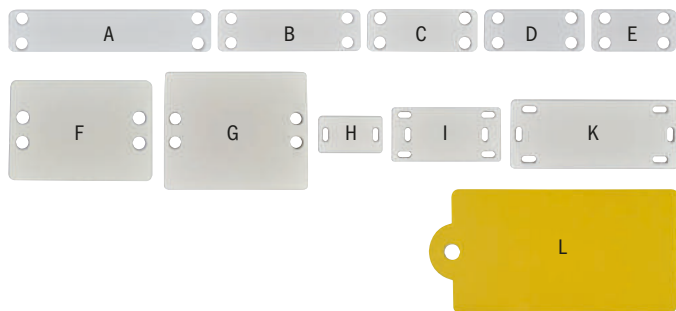

Опознавательная бирка для кабельных стяжек

Материал полиэстр, для обозначения кабелей, труб и проводов, малый вес, стойкая маркировка

№ арт.	длина	ширина	высота	Кг/100	УЕ	ПЕ	
262179	26	15,2	0,8	0,048	100	100	H
262180	42,2	21,2	1,0	0,107	100	100	I
262181	60,8	25,2	1,2	0,201	100	100	K
262182	60,0	50,0	1,0	0,456	100	100	G
262183	38,5	19,1	0,4	0,036	100	100	E
262184	45,3	19,1	0,4	0,043	100	100	D
262185	50,5	19,1	0,4	0,053	100	100	C
262186	65,0	19,1	0,4	0,064	100	100	B
262187	63,8	44,8	0,4	0,167	100	100	F
262188	90,0	19,1	0,4	0,096	100	100	A
262189	160,0	80,0	0,6	1,106	100	100	L

Коробка для маркировки

Материал полиэстр, для крепления с помощью кабельных стяжек (шириной до 4,8 мм)

Применение: Открыть коробку, вложить бумагу с надписью, закрыть коробку и закрепить с помощью кабельных стяжек