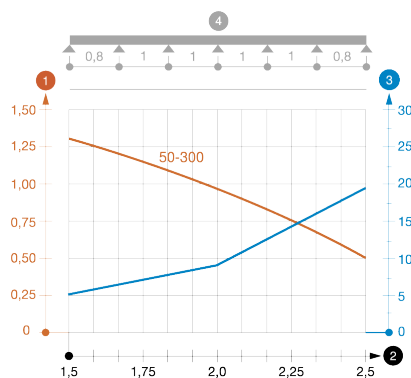

Листовой кабельный лоток MKS

Артикул: 6053513
Тип: MKS 305 FS

MKS 35 = Система перфорированных кабельных лотков для средних нагрузок с высотой боковой стенки 35 мм.

Размеры

Диаграмма нагрузки

Тип	Ширина, мм	Толщина материала, мм	Упаковка, м	Вес, кг/100 м	Арт. №
MKS 305 FS	50	1	3	104,000	6053513
MKS 310 FS	100	1	3	131,670	6053548
MKS 315 FS	150	1	3	158,300	6053572
MKS 320 FS	200	1	3	199,200	6053599
MKS 330 FS	300	1	3	266,600	6053637
MKS 305 FT	50	1	3	113,340	6053041
MKS 310 FT	100	1	3	133,000	6053106
MKS 315 FT	150	1	3	165,000	6053165
MKS 320 FT	200	1	3	197,000	6053203
MKS 330 FT	300	1	3	269,000	6053300