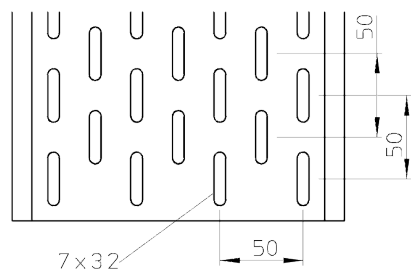

Листовой кабельный лоток MKS

Артикул: 6053513
Тип: MKS 305 FS

MKS 35 = Система перфорированных кабельных лотков для средних нагрузок с высотой боковой стенки 35 мм.

Размеры

Диаграмма нагрузки

Тип	Ширина, мм	Толщина материала, мм	Упаковка, м	Вес, кг/100 м	Арт. №
MKS 305 FS	50	1	3	104,000	6053513
MKS 310 FS	100	1	3	131,670	6053548
MKS 315 FS	150	1	3	158,300	6053572
MKS 320 FS	200	1	3	199,200	6053599
MKS 330 FS	300	1	3	266,600	6053637
MKS 305 FT	50	1	3	113,340	6053041
MKS 310 FT	100	1	3	133,000	6053106
MKS 315 FT	150	1	3	165,000	6053165
MKS 320 FT	200	1	3	197,000	6053203
MKS 330 FT	300	1	3	269,000	6053300