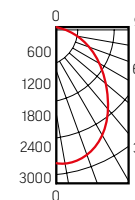

НОВАЯ
МОДЕЛЬ

DL-Pro IP65

Размер светильника: 108x58 mm
Монтажный размер: \varnothing 90 mm
Размер упаковки светильника:
140x150x80 mm
PF \geq 0,90

○ белый RAL9010

Артикул	Мощность	Цветовая температура	Световой поток	Цвет корпуса
V1-R0-00555-10000-6501030	10W	3000K	900 lm	белый
V1-R0-00555-10000-6501040	10W	4000K	1000 lm	белый
V1-R0-00555-10000-6501065	10W	6500K	1000 lm	белый

Размер светильника: 144x71 mm
Монтажный размер: \varnothing 125-135 mm
Размер упаковки светильника:
165x180x90 mm
PF \geq 0,90

- белый RAL9010
- серый RAL7045
- черный RAL9005

Артикул	Мощность	Цветовая температура	Световой поток	Цвет корпуса
V1-R0-00556-10000-6502030	20W	3000K	1800 lm	белый
V1-R0-T0556-10000-6502030	20W	3000K	1800 lm	черный
V1-R0-H0556-10000-6502030	20W	3000K	1800 lm	серый
V1-R0-00556-10000-6502040	20W	4000K	2000 lm	белый
V1-R0-T0556-10000-6502040	20W	4000K	2000 lm	черный
V1-R0-H0556-10000-6502040	20W	4000K	2000 lm	серый
V1-R0-00556-10000-6502065	20W	6500K	2000 lm	белый
V1-R0-T0556-10000-6502065	20W	6500K	2000 lm	черный
V1-R0-H0556-10000-6502065	20W	6500K	2000 lm	серый