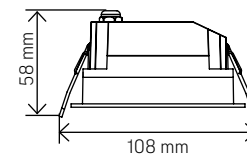

НОВАЯ
МОДЕЛЬ

DL-Pro IP65

Размер светильника: 108x58 mm
Монтажный размер: \varnothing 90 mm
Размер упаковки светильника:
140x150x80 mm
PF \geq 0,90

○ белый RAL9010

Артикул	Мощность	Цветовая температура	Световой поток	Цвет корпуса
V1-R0-00555-10000-6501030	10W	3000K	900 lm	белый
V1-R0-00555-10000-6501040	10W	4000K	1000 lm	белый
V1-R0-00555-10000-6501065	10W	6500K	1000 lm	белый

Размер светильника: 144x71 mm
Монтажный размер: \varnothing 125-135 mm
Размер упаковки светильника:
165x180x90 mm
PF \geq 0,90

- белый RAL9010
- серый RAL7045
- черный RAL9005

Артикул	Мощность	Цветовая температура	Световой поток	Цвет корпуса
V1-R0-00556-10000-6502030	20W	3000K	1800 lm	белый
V1-R0-T0556-10000-6502030	20W	3000K	1800 lm	черный
V1-R0-H0556-10000-6502030	20W	3000K	1800 lm	серый
V1-R0-00556-10000-6502040	20W	4000K	2000 lm	белый
V1-R0-T0556-10000-6502040	20W	4000K	2000 lm	черный
V1-R0-H0556-10000-6502040	20W	4000K	2000 lm	серый
V1-R0-00556-10000-6502065	20W	6500K	2000 lm	белый
V1-R0-T0556-10000-6502065	20W	6500K	2000 lm	черный
V1-R0-H0556-10000-6502065	20W	6500K	2000 lm	серый

Монтаж:

Встраиваемый

Корпус:

Алюминий

Рассеиватель:

Матированное закаленное стекло

Характеристики:

Индекс цветопередачи Ra \geq 84