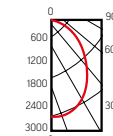

НОВАЯ
МОДЕЛЬ

DL-Pro IP65

Размер светильника: 108x58 mm
Монтажный размер: \varnothing 90 mm
Размер упаковки светильника:
140x150x80 mm
PF \geq 0,90

○ белый RAL9010

Артикул	Мощность	Цветовая температура	Световой поток	Цвет корпуса
V1-R0-00555-10000-6501030	10W	3000K	900 lm	белый
V1-R0-00555-10000-6501040	10W	4000K	1000 lm	белый
V1-R0-00555-10000-6501065	10W	6500K	1000 lm	белый

Размер светильника: 144x71 mm
Монтажный размер: \varnothing 125-135 mm
Размер упаковки светильника:
165x180x90 mm
PF \geq 0,90

- белый RAL9010
- серый RAL7045
- черный RAL9005

Артикул	Мощность	Цветовая температура	Световой поток	Цвет корпуса
V1-R0-00556-10000-6502030	20W	3000K	1800 lm	белый
V1-R0-T0556-10000-6502030	20W	3000K	1800 lm	черный
V1-R0-H0556-10000-6502030	20W	3000K	1800 lm	серый
V1-R0-00556-10000-6502040	20W	4000K	2000 lm	белый
V1-R0-T0556-10000-6502040	20W	4000K	2000 lm	черный
V1-R0-H0556-10000-6502040	20W	4000K	2000 lm	серый
V1-R0-00556-10000-6502065	20W	6500K	2000 lm	белый
V1-R0-T0556-10000-6502065	20W	6500K	2000 lm	черный
V1-R0-H0556-10000-6502065	20W	6500K	2000 lm	серый