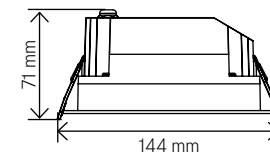

НОВАЯ
МОДЕЛЬ

DL-Pro IP65

Размер светильника: 108x58 mm
Монтажный размер: \varnothing 90 mm
Размер упаковки светильника:
140x150x80 mm
PF \geq 0,90

○ белый RAL9010

Артикул	Мощность	Цветовая температура	Световой поток	Цвет корпуса
V1-R0-00555-10000-6501030	10W	3000K	900 lm	белый
V1-R0-00555-10000-6501040	10W	4000K	1000 lm	белый
V1-R0-00555-10000-6501065	10W	6500K	1000 lm	белый

Размер светильника: 144x71 mm
Монтажный размер: \varnothing 125-135 mm
Размер упаковки светильника:
165x180x90 mm
PF \geq 0,90

- белый RAL9010
- серый RAL7045
- черный RAL9005

Артикул	Мощность	Цветовая температура	Световой поток	Цвет корпуса
V1-R0-00556-10000-6502030	20W	3000K	1800 lm	белый
V1-R0-T0556-10000-6502030	20W	3000K	1800 lm	черный
V1-R0-H0556-10000-6502030	20W	3000K	1800 lm	серый
V1-R0-00556-10000-6502040	20W	4000K	2000 lm	белый
V1-R0-T0556-10000-6502040	20W	4000K	2000 lm	черный
V1-R0-H0556-10000-6502040	20W	4000K	2000 lm	серый
V1-R0-00556-10000-6502065	20W	6500K	2000 lm	белый
V1-R0-T0556-10000-6502065	20W	6500K	2000 lm	черный
V1-R0-H0556-10000-6502065	20W	6500K	2000 lm	серый

Монтаж:

Встраиваемый

Корпус:

Алюминий

Рассеиватель:

Матированное закаленное стекло

Характеристики:

Индекс цветопередачи Ra \geq 84