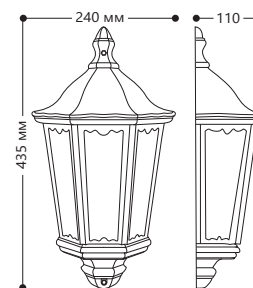

Артикул	
черный 11539	белый 11540

6205