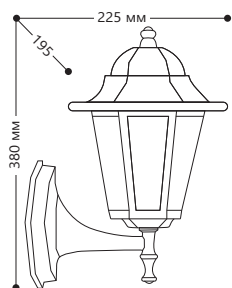

«КЛАССИКА 6 ГРАНЕЙ» БОЛЬШЕ

Материал корпуса - алюминий.
Материал рассеивателя - стекло.

230V/
50Hz

IP44

100W
мощность

E27
патрон

6201

Артикул		
черный 11064	белый 11063	ч.золото 11135