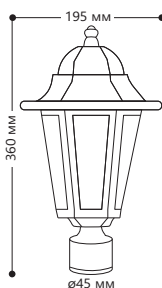

Артикул		
черный 11068	белый 11067	ч.золото 11139

6204