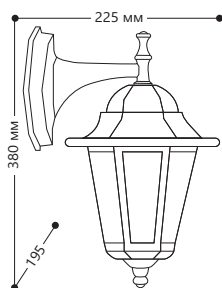

Артикул		
черный 11066	белый 11065	ч.золото 11137

6203