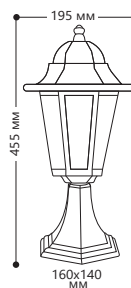

Артикул		
черный 11070	белый 11069	ч.золото 11141

6206