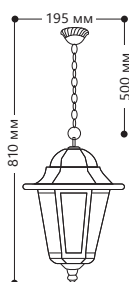

Артикул		
черный 11072	белый 11071	ч.золото 11143

6210