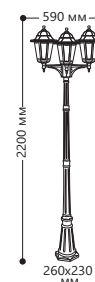

«КЛАССИКА 6 ГРАНЕЙ» БОЛЬШЕ

Материал корпуса - алюминий.
Материал рассеивателя - стекло.

230V/
50Hz

IP44

100W
мощность

E27
патрон

6201

Артикул		
черный 11064	белый 11063	ч.золото 11135

6205

Артикул		
черный 11072	белый 11071	ч.золото 11143

6210

Артикул		
черный 11076	белый 11075	ч.золото 11192

6211

Артикул		
черный 11205	белый 11204	ч.золото 11206

6214

Артикул		
черный 11078	белый 11077	ч.золото 11207

6215

Артикул		
черный 11080	белый 11079	ч.золото 11208

2
2x100W
мощность

3
3x100W
мощность