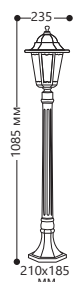

«КЛАССИКА 6 ГРАНЕЙ» БОЛЬШЕ

Материал корпуса - алюминий.
Материал рассеивателя - стекло.

230V/
50Hz

IP44

100W
мощность

E27
патрон

6201

Артикул		
черный 11064	белый 11063	ч.золото 11135

6202

Артикул		
черный 11066	белый 11065	ч.золото 11137

6203

Артикул		
черный 11068	белый 11067	ч.золото 11139

6204

Артикул		
черный 11070	белый 11069	ч.золото 11141

6206

Артикул	
черный 11539	белый 11540

6205

Артикул		
черный 11072	белый 11071	ч.золото 11143

6210

Артикул		
черный 11076	белый 11075	ч.золото 11192

6211

Артикул		
черный 11205	белый 11204	ч.золото 11206

6214

Артикул		
черный 11078	белый 11077	ч.золото 11207