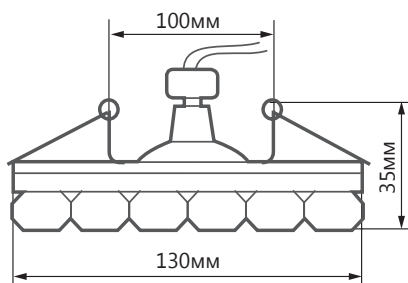

### ПРЕИМУЩЕСТВА:

- Под лампу с цоколем GX53
- Простой и быстрый монтаж
- Разнообразие неповторимых и идеально ровных световых рисунков на потолке

EAC IP20

Артикул	29540
Мощность:	11W max + 3W (LED)
Напряжение:	230V/50Hz
Патрон:	GX53
Тип лампы:	GX53
Кол-во светодиодов:	20LED
Цветовая тем-ра LED-подсветки:	4000K
Материал:	полимер
Размеры:	Ø130 × 35мм
Встраиваемый размер:	Ø100мм
Цвет кристаллов:	прозрачный
Класс защиты:	I