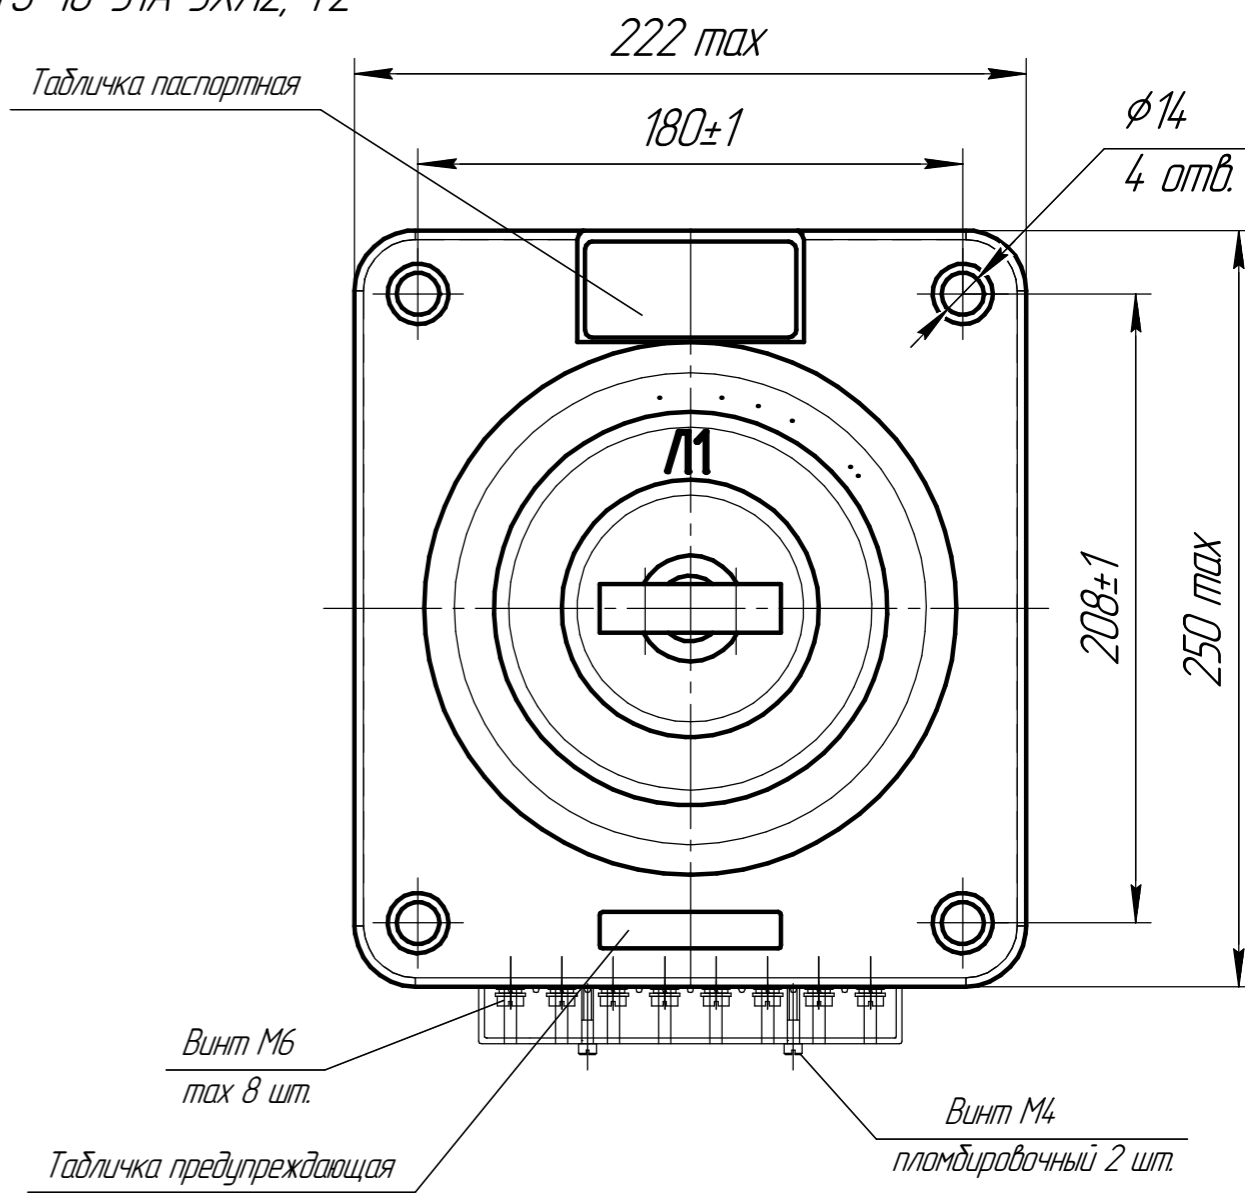

ТПЛ-НТЗ-10-31А УХЛ2, Т2

Тип трансформатора	Номинальный первичный ток, А	Размеры, мм		Покрытие первичных контактов	Масса, не более, кг
		a	d		
ТПЛ-НТЗ-10-31 УХЛ2, Т2	300, 400	6	11	олово (медь)	19
	600, 800	10	11		
	1000, 1500	16	13	серебро (медь)	
	2000	20	13		

Примечание:
* - Для исполнений с меньшим числом вторичных обмоток отверстия несуществующих вторичных контактов заглушены;