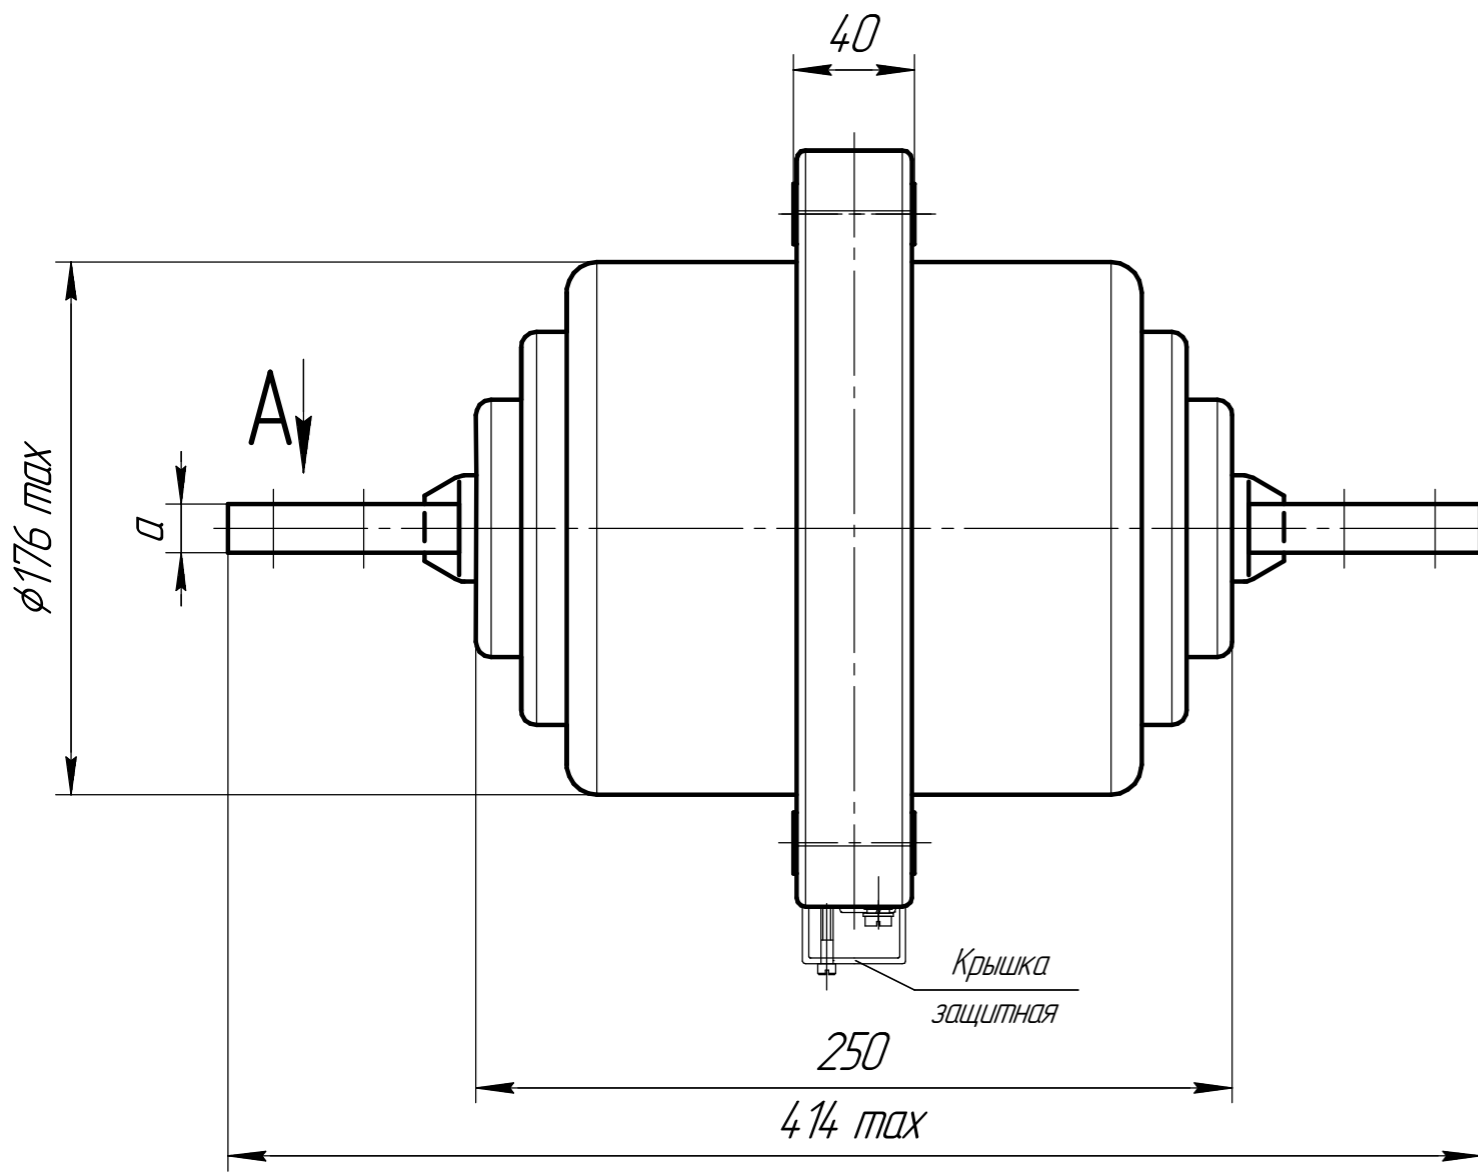

ТПЛ-НТЗ-10-31А УХЛ2, Т2

Тип трансформатора	Номинальный первичный ток, А	Размеры, мм		Покрытие первичных контактов	Масса, не более, кг
		a	d		
ТПЛ-НТЗ-10-31 УХЛ2, Т2	300, 400	6	11	олово (медь)	19
	600, 800	10	11		
	1000, 1500	16	13	серебро (медь)	
	2000	20	13		

Примечание:
* - Для исполнений с меньшим числом вторичных обмоток отверстия несуществующих вторичных контактов заглушены;