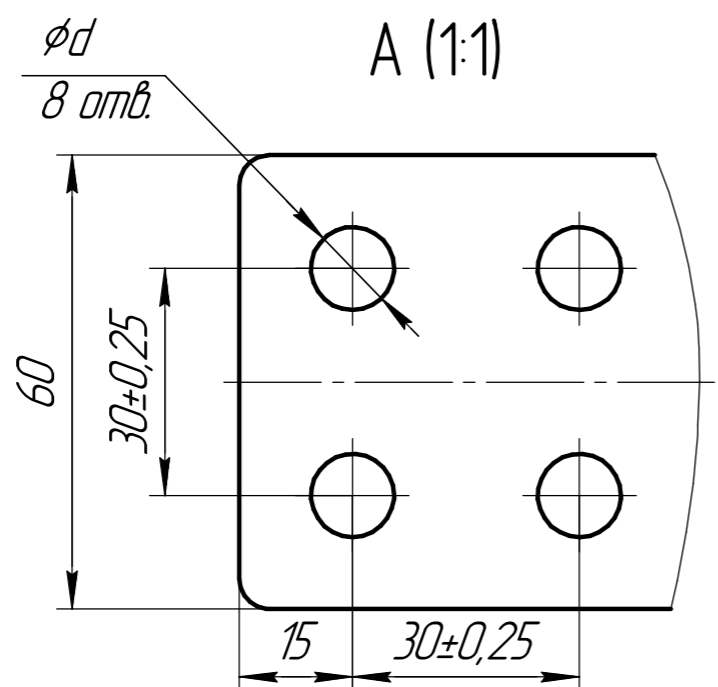

ТПЛ-НТЗ-10-31А УХЛ2, Т2

Тип трансформатора	Номинальный первичный ток, А	Размеры, мм		Покрытие первичных контактов	Масса, не более, кг
		a	d		
ТПЛ-НТЗ-10-31 УХЛ2, Т2	300, 400	6	11	олово (медь)	19
	600, 800	10	11		
	1000, 1500	16	13	серебро (медь)	
	2000	20	13		

Примечание:
* - Для исполнений с меньшим числом вторичных обмоток отверстия несуществующих вторичных контактов заглушены;