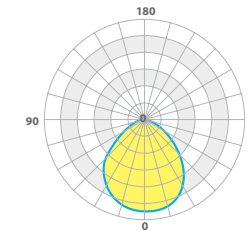

КСС ТИП «Д»

ОПЦИИ

- Диммируемый источник питания 1-10В, арт.: LE 0757
- Диммируемый источник питания DALI, арт.: LE 0973
- 3d опаловый рассеиватель 600x600 мм, арт.: LE 1761