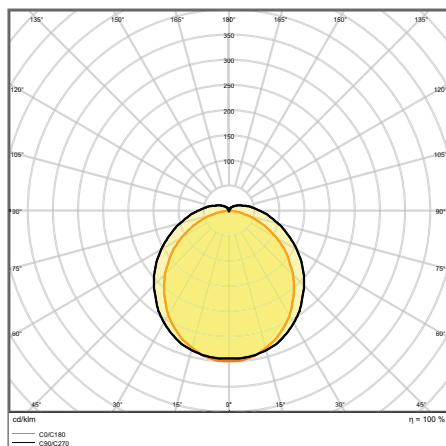

ДОПОЛНИТЕЛЬНЫЕ СВЕДЕНИЯ

LN SF IP44 EM 1500 43 W 3000 K WT

* Примечание: дополнительный аксессуар, приобретается отдельно

Изображения в каталоге приведены для иллюстрации. Для получения информации о размерах и цветах см. таблицу данных.