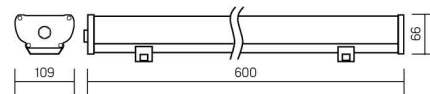

Iron Agro

600×109×66mm

AC176-264V

Размер упаковки светильника:

646×117×72mm

PF ≥ 0,97

● металл

Артикул	Мощность	Цветовая температура	Световой поток	Драйвер
V1-IA-70073-03000-6701830	2×9W=18W	3000K	2000Lm	20W
V1-IA-70073-03000-6701840	2×9W=18W	4000K	2100Lm	20W
V1-IA-70073-03000-6701865	2×9W=18W	6500K	2200Lm	20W
V1-IA-70073-03000-6702730	3×9W=27W	3000K	2900Lm	30W
V1-IA-70073-03000-6702740	3×9W=27W	4000K	3000Lm	30W
V1-IA-70073-03000-6702765	3×9W=27W	6500K	3100Lm	30W