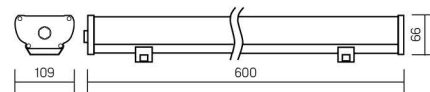

Iron Agro

600×109×66mm

AC176-264V

Размер упаковки светильника:

646×117×72mm

PF ≥ 0,97

● металл

Артикул	Мощность	Цветовая температура	Световой поток	Драйвер
V1-IA-70073-03000-6701830	2×9W=18W	3000K	2000Lm	20W
V1-IA-70073-03000-6701840	2×9W=18W	4000K	2100Lm	20W
V1-IA-70073-03000-6701865	2×9W=18W	6500K	2200Lm	20W
V1-IA-70073-03000-6702730	3×9W=27W	3000K	2900Lm	30W
V1-IA-70073-03000-6702740	3×9W=27W	4000K	3000Lm	30W
V1-IA-70073-03000-6702765	3×9W=27W	6500K	3100Lm	30W