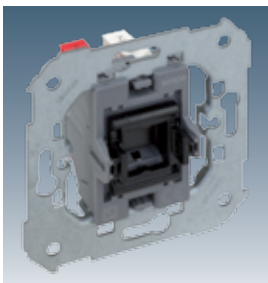

Установка в вышеперечисленные механизмы арт. 7700802 -037, - 064 позволяет использовать их в качестве механизмов с подсветкой, а также необходимо использовать накладки с визором 8200011-...

Накладки Simon 82

82010 -30 -31 -38 -33 -34

82063 -30 -31 -38 -33 -34
с информационной вставкой

Накладки Simon 88

88010 -30 -32 -38

88063 -30 -32 -38
с информационной вставкой

Кнопочный выключатель 10А

Накладки Simon 82

82010 -30 -31 -38 -33 -34

82018 -30 -31 -38 -33 -34 
82017 -30 -31 -38 -33 -34 

Накладки Simon 88

88010 -30 -32 -38

88018 -30 -32 -38 
88017 -30 -32 -38 

- 7700160 -039 Кнопочный выключатель с подсветкой 10А
 - 7700112 -039 Одноклавишный выключатель с контрольной подсветкой 16AX
- Совместим только с Simon 82 и 82Nature

Накладки Simon 82

8200013 -030 -031 -038
-033 -034

8200015 -030 -031 -038
-033 -034 
8200016 -030 -031 -038
-033 -034 

8200011 -030 -031 -038
-033 -034 

- 7700802 -037 Блок LED подсветки, цвет красный
- 7700802 -064 Блок LED подсветки, цвет голубой