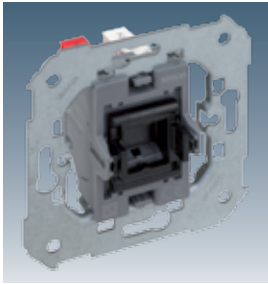

Белый	Слоновая кость	Графит	Алюминий	Бежевый	Серый	Бронза	Кофейный
-30 -030	-31 -031	-38 -038	-33 -033	-34 -034	-35	-36	-32

Выключатель 10 AX 250 В~

- 7700101 -039 Одноклавишный выключатель
- 7700201 -039 Проходной выключатель (с 2-х мест, переключатель)
- 7700251 -039 Проходной выключатель с 3-х мест (перекрестный)
- 7700211 -039 Проходной выключатель (с 2-х мест, переключатель) 16AX 250 В~

Установка в вышеперечисленные механизмы арт. 7700802 -037, - 064 позволяет использовать их в качестве механизмов с подсветкой, а также необходимо использовать накладки с визором 8200011-...

Накладки Simon 82

82010 -30 -31 -38 -33 -34

82063 -30 -31 -38 -33 -34
с информационной вставкой

Накладки Simon 88

88010 -30 -32 -38

88063 -30 -32 -38
с информационной вставкой

Кнопочный выключатель 10А

Накладки Simon 82

82010 -30 -31 -38 -33 -34

82018 -30 -31 -38 -33 -34 
82017 -30 -31 -38 -33 -34 

Накладки Simon 88

88010 -30 -32 -38

88018 -30 -32 -38 
88017 -30 -32 -38 

- 7700160 -039 Кнопочный выключатель с подсветкой 10А
 - 7700112 -039 Одноклавишный выключатель с контрольной подсветкой 16AX
- Совместим только с Simon 82 и 82Nature