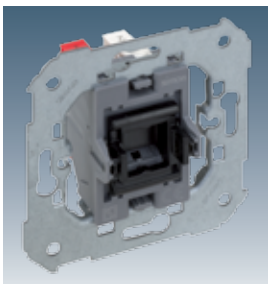

Белый	Слоновая кость	Графит	Алюминий	Бежевый	Серый	Бронза	Кофейный
-30 -030	-31 -031	-38 -038	-33 -033	-34 -034	-35	-36	-32

Выключатель 10 AX 250 В~

- 7700101 -039 Одноклавишный выключатель
- 7700201 -039 Проходной выключатель (с 2-х мест, переключатель)
- 7700251 -039 Проходной выключатель с 3-х мест (перекрестный)
- 7700211 -039 Проходной выключатель (с 2-х мест, переключатель) 16AX 250 В~

Установка в вышеперечисленные механизмы арт. 7700802 -037, - 064 позволяет использовать их в качестве механизмов с подсветкой, а также необходимо использовать накладки с визором 8200011-...

Накладки Simon 82

82010 -30 -31 -38 -33 -34

82063 -30 -31 -38 -33 -34
с информационной вставкой

Накладки Simon 88

88010 -30 -32 -38

88063 -30 -32 -38
с информационной вставкой

Кнопочный выключатель 10А

Накладки Simon 82

82010 -30 -31 -38 -33 -34

82018 -30 -31 -38 -33 -34 
82017 -30 -31 -38 -33 -34 

Накладки Simon 88

88010 -30 -32 -38

88018 -30 -32 -38 
88017 -30 -32 -38 

- 7700160 -039 Кнопочный выключатель с подсветкой 10А
 - 7700112 -039 Одноклавишный выключатель с контрольной подсветкой 16AX
- Совместим только с Simon 82 и 82Nature