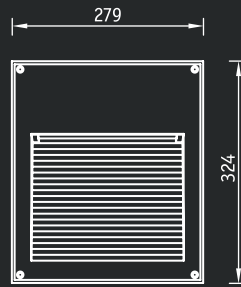

NBR 20 LED Светильники, встраиваемые в стены

Установка

Встраивается в стены с помощью металлического монтажного бокса (поставляется в комплекте).

Конструкция

Корпус из литого под давлением алюминия, покрытый порошковой краской.

Оптическая часть

Защитное прозрачное терпированное стекло. Тип светодиодов: SMD.

Характеристики

Цветовая температура – 3000 К, 6000 К
Индекс цветопередачи – 80

NBR 20 LED

Артикул	Световой поток, лм	Мощность, Вт	Лм/Вт	Масса, кг	Цвет корпуса	Код светильника	PFC
NBR 20 LED 3000K	650	15	43	5,5	Черный	1410000130	≥ 0,6
NBR 20 LED 6000K	650	15	43	5,5	Черный	1410000110	≥ 0,6