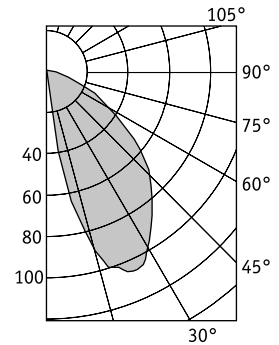

NBR 20 LED Светильники, встраиваемые в стены

Установка

Встраивается в стены с помощью металлического монтажного бокса (поставляется в комплекте).

Конструкция

Корпус из литого под давлением алюминия, покрытый порошковой краской.

Оптическая часть

Защитное прозрачное терпированное стекло. Тип светодиодов: SMD.

Характеристики

Цветовая температура – 3000 К, 6000 К
Индекс цветопередачи – 80

NBR 20 LED

Артикул	Световой поток, лм	Мощность, Вт	Лм/Вт	Масса, кг	Цвет корпуса	Код светильника	PFC
NBR 20 LED 3000K	650	15	43	5,5	Черный	1410000130	≥ 0,6
NBR 20 LED 6000K	650	15	43	5,5	Черный	1410000110	≥ 0,6