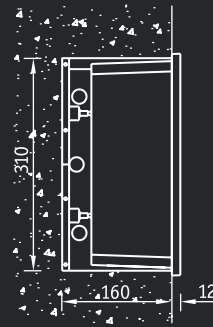

NBR 20 LED Светильники, встраиваемые в стены

Установка

Встраивается в стены с помощью металлического монтажного бокса (поставляется в комплекте).

Конструкция

Корпус из литого под давлением алюминия, покрытый порошковой краской.

Оптическая часть

Защитное прозрачное терпированное стекло. Тип светодиодов: SMD.

Характеристики

Цветовая температура – 3000 К, 6000 К
Индекс цветопередачи – 80

NBR 20 LED

Артикул	Световой поток, лм	Мощность, Вт	Лм/Вт	Масса, кг	Цвет корпуса	Код светильника	PFC
NBR 20 LED 3000K	650	15	43	5,5	Черный	1410000130	≥ 0,6
NBR 20 LED 6000K	650	15	43	5,5	Черный	1410000110	≥ 0,6