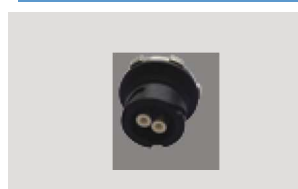

Медные системы категории 5е и 6, U/UTP и F/UTP

Модули IP67

Коммутационные Коробки IP67 шнуры

IP67

Код товара		Наименование						
1	16B-U5-67BL	Eurofan Industrial	розеточный	модуль	категории	5e	UTP	1×RJ45
2	16B-F5-67BL	Eurofan Industrial	розеточный	модуль	категории	5e	FTP	1×RJ45
3	16B-U6-67BL	Eurofan Industrial	розеточный	модуль	категории	6	UTP	1×RJ45
4	16B-F6-67BL	Eurofan Industrial	розеточный	модуль	категории	6	FTP	1×RJ45
5	21P-U5-xxBL	Eurofan Industrial	коммутационный	шнур	категории	5e	UTP	
6	21P-F5-xxBL	Eurofan Industrial	коммутационный	шнур	категории	5e	F/UTP	
7	21P-U6-xxBL	Eurofan Industrial	коммутационный	шнур	категории	6	UTP	
8	21P-F6-xxBL	Eurofan Industrial	коммутационный	шнур	категории	6	F/UTP	
9	12B-01-67WT	Eurofan Industrial	розеточная	коробка,	1-портовая			
10	12B-02-67WT	Eurofan Industrial	розеточная	коробка,	2-портовая			
11	12B-03-67WT	Eurofan Industrial	розеточная	коробка,	3-портовая			
12	12B-04-67WT	Eurofan Industrial	розеточная	коробка,	4-портовая			

Оптические системы LC и MPO, SM и MM

LC
коннекторы

адаптеры
IP67

IP67 LC
Коробки IP67

Код товара		Наименование						
1	37A-S2-2L-67BL	Eurofan Industrial	коннектор	дуплексный	LC	SM		
2	37A-30-2L-67BL	Eurofan Industrial	коннектор	дуплексный	LC	MM	OM3	
3	36A-S2-2L-67BL	Eurofan Industrial	адаптер	дуплексный	LC	SM		
4	36A-30-2L-67BL	Eurofan Industrial	адаптер	дуплексный	LC	MM	OM3	
5	36A-S2-2L-68BL	Eurofan Industrial	адаптер	дуплексный	LC	In-Line	SM	
6	36A-30-2L-68BL	Eurofan Industrial	адаптер	дуплексный	LC	In-Line	MM	OM3
7	41H-S2-2L-2L-xx	Eurofan Industrial	коммутационный	шнур	дуплексный	MM	OM3,	LC-LC
8	41H-30-2L-2L-xx	Eurofan Industrial	коммутационный	шнур	дуплексный	SM,		LC-LC