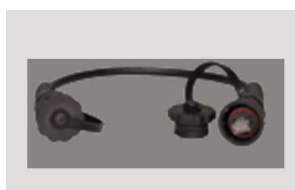

Простая
байонетная
IP67 система
маслостойкость

соединения

Химическая
стойкость,

Степень
защиты

Характеристики

- Нормы MICE
- Степень защита от пыли и влаги IP67
- Широкий диапазон рабочих температур -40С до +70С
- Устойчивость к УФ-излучению и ударопрочность
- Химическая стойкость
- Нефте и маслостойкость
- Для наружной установки
- Для внутренних помещений: влажных, сырых, особо сырых, жарких, пыльных, с химически активной средой
- Медь категории 5e, 6 и оптика SM, MM
- Совместимость коннекторов со стандартом IEC 61076-3-106
- Простой монтаж, не требующий специальных инструментов

Медные системы категории 5е и 6, U/UTP и F/UTP

Модули IP67

Коммутационные Коробки IP67 шнуры

IP67

Код товара		Наименование						
1	16B-U5-67BL	Eurofan Industrial	розеточный	модуль	категории	5e	UTP	1×RJ45
2	16B-F5-67BL	Eurofan Industrial	розеточный	модуль	категории	5e	FTP	1×RJ45
3	16B-U6-67BL	Eurofan Industrial	розеточный	модуль	категории	6	UTP	1×RJ45
4	16B-F6-67BL	Eurofan Industrial	розеточный	модуль	категории	6	FTP	1×RJ45
5	21P-U5-xxBL	Eurofan Industrial	коммутационный	шнур	категории	5e	UTP	
6	21P-F5-xxBL	Eurofan Industrial	коммутационный	шнур	категории	5e	F/UTP	
7	21P-U6-xxBL	Eurofan Industrial	коммутационный	шнур	категории	6	UTP	
8	21P-F6-xxBL	Eurofan Industrial	коммутационный	шнур	категории	6	F/UTP	
9	12B-01-67WT	Eurofan Industrial	розеточная	коробка,	1-портовая			
10	12B-02-67WT	Eurofan Industrial	розеточная	коробка,	2-портовая			
11	12B-03-67WT	Eurofan Industrial	розеточная	коробка,	3-портовая			
12	12B-04-67WT	Eurofan Industrial	розеточная	коробка,	4-портовая			