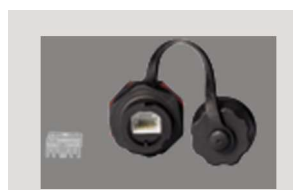

Медные системы категории 5е и 6, U/UTP и F/UTP

Модули IP67

Коммутационные Коробки IP67 шнуры

IP67

Код товара		Наименование						
1	16B-U5-67BL	Eurofan Industrial	розеточный	модуль	категории	5e	UTP	1×RJ45
2	16B-F5-67BL	Eurofan Industrial	розеточный	модуль	категории	5e	FTP	1×RJ45
3	16B-U6-67BL	Eurofan Industrial	розеточный	модуль	категории	6	UTP	1×RJ45
4	16B-F6-67BL	Eurofan Industrial	розеточный	модуль	категории	6	FTP	1×RJ45
5	21P-U5-xxBL	Eurofan Industrial	коммутационный	шнур	категории	5e	UTP	
6	21P-F5-xxBL	Eurofan Industrial	коммутационный	шнур	категории	5e	F/UTP	
7	21P-U6-xxBL	Eurofan Industrial	коммутационный	шнур	категории	6	UTP	
8	21P-F6-xxBL	Eurofan Industrial	коммутационный	шнур	категории	6	F/UTP	
9	12B-01-67WT	Eurofan Industrial	розеточная	коробка,	1-портовая			
10	12B-02-67WT	Eurofan Industrial	розеточная	коробка,	2-портовая			
11	12B-03-67WT	Eurofan Industrial	розеточная	коробка,	3-портовая			
12	12B-04-67WT	Eurofan Industrial	розеточная	коробка,	4-портовая			