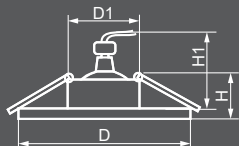

## CD926

Габариты (DxH): 128x25mm  
 Монтаж. диаметр (D1): 65mm  
 Монтажная высота (H1): 50mm

## CD927

Габариты (DxH): 113x20mm  
 Монтаж. диаметр (D1): 65mm  
 Монтажная высота (H1): 50mm

## CD930 с LED подсветкой

Габариты (DxH): 98x20mm  
 Монтаж. диаметр (D1): 65mm  
 Монтажная высота (H1): 50mm