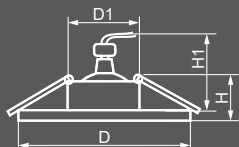

## CD926

Габариты (DxH): 128x25mm  
 Монтаж. диаметр (D1): 65mm  
 Монтажная высота (H1): 50mm

## CD927

Габариты (DxH): 113x20mm  
 Монтаж. диаметр (D1): 65mm  
 Монтажная высота (H1): 50mm

## CD930 с LED подсветкой

Габариты (DxH): 98x20mm  
 Монтаж. диаметр (D1): 65mm  
 Монтажная высота (H1): 50mm