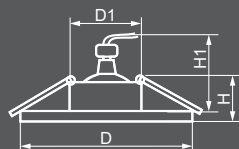

## CD926

Габариты (DxH): 128x25mm  
 Монтаж. диаметр (D1): 65mm  
 Монтажная высота (H1): 50mm

## CD927

Габариты (DxH): 113x20mm  
 Монтаж. диаметр (D1): 65mm  
 Монтажная высота (H1): 50mm

## CD930 с LED подсветкой

Габариты (DxH): 98x20mm  
 Монтаж. диаметр (D1): 65mm  
 Монтажная высота (H1): 50mm