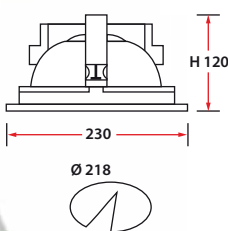

LARGO 70, 150

largo [ля'рго] — очень медленно | широко, протяжно.

Светильники под металлогалогеновую лампу

УСТАНОВКА

Встраиваются в стену или потолок из гипсокартона с помощью клипс или в бетонную стену с помощью металлического бокса.

КОНСТРУКЦИЯ

Встраиваемый светильник для одной металлогалогенной лампы мощностью 70 Вт / 150 Вт. Литой алюминиевый корпус. Отражатель из шлифованного алюминия. Рассеиватель из матового стекла.

ОБЛАСТЬ ПРИМЕНЕНИЯ