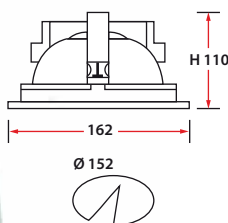

LARGO 70, 150

largo [ля'рго] — очень медленно | широко, протяжно.

Светильники под металлогалогеновую лампу

УСТАНОВКА

Встраиваются в стену или потолок из гипсокартона с помощью клипс или в бетонную стену с помощью металлического бокса.

КОНСТРУКЦИЯ

Встраиваемый светильник для одной металлогалогенной лампы мощностью 70 Вт / 150 Вт. Литой алюминиевый корпус. Отражатель из шлифованного алюминия. Рассеиватель из матового стекла.

ОБЛАСТЬ ПРИМЕНЕНИЯ