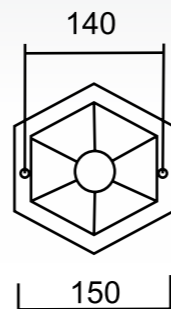

A1015SO-1BK

↑ 30 → 15 ↻ 15 ⚙ 67

watts, bulbs  
мощность, тип лампы 1x60W, E27

A1014FN-1BK

↑ 45 → 15 ↻ 15

watts, bulbs  
мощность, тип лампы 1x60W, E27

# BREMEN

A1016PA-1BK

↑ 120 → 15 ↻ 15

watts, bulbs  
мощность, тип лампы 1x60W, E27

A1017PA-3BK

↑ 230 → 41 ↻ 51

watts, bulbs  
мощность, тип лампы 3x60W, E27

A1011AL-1BK

↑ 40 → 15 ↻ 17

watts, bulbs  
мощность, тип лампы 1x60W, E27

A1012AL-1BK

↑ 40 → 15 ↻ 17

watts, bulbs  
мощность, тип лампы 1x60W, E27