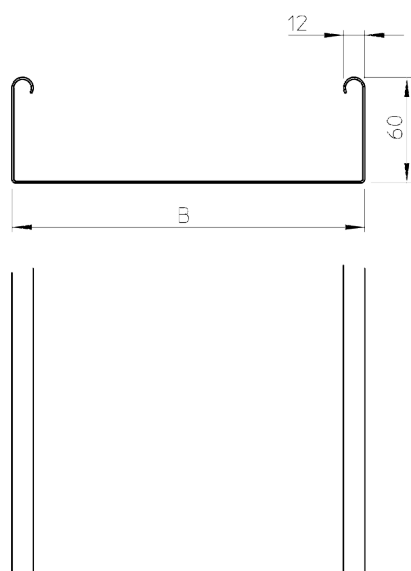

Листовой кабельный лоток SKSU неперфорированный

Артикул: 6063234
Тип: SKSU 610 FS

SKSU 60 = Система неперфорированных кабельных лотков для больших нагрузок с высотой боковой стенки 60 мм.

Размеры

Тип	Ширина, мм	Толщина материала, мм	Упаковка, м	Вес, кг/100 м	Арт. №
SKSU 610 FS	100	1,5	3	286,000	6063234
SKSU 620 FS	200	1,5	3	400,000	6063236
SKSU 630 FS	300	1,5	3	516,000	6063238
SKSU 640 FS	400	1,5	3	639,000	6063950
SKSU 650 FS	500	1,5	3	756,700	6063241
SKSU 660 FS	600	1,5	3	877,000	6063276
SKSU 610 FT	100	1,5	3	303,000	6064307
SKSU 620 FT	200	1,5	3	427,300	6064353
SKSU 630 FT	300	1,5	3	555,000	6064409
SKSU 640 FT	400	1,5	3	687,000	6064435
SKSU 650 FT	500	1,5	3	802,000	6064515
SKSU 660 FT	600	1,5	3	929,700	6064523

Диаграмма нагрузки