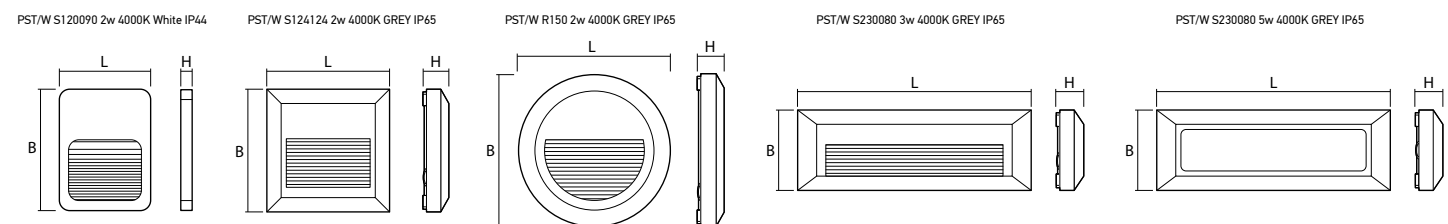

Светильники **PST/W** рассчитаны для работы от сети переменного тока 100–240 В. **PST/W** компактны, удобны при монтаже. Светильники не диммируются.

Технические характеристики

- Материал корпуса: пластик
- Материал плафона: поликарбонат
- Способ монтажа: накладной
- Источник света: светодиоды SMD2835
- Индекс цветопередачи: Ra ≥ 70
- Входное напряжение: 100–240 В
- Коэффициент мощности: cos φ ≥ 0,5
- Класс защиты от поражения эл.током: II
- Климатическое исполнение: УХЛ4
- Температура эксплуатации: –25...+50 °С
- Срок службы: 30 000 часов
- Гарантия на светильник: 2 года

Штрих-код	Артикул	Мощность, Вт	Цветовая темп., К	Световой поток, лм	Угол освещения	Степень защиты	Цвет корпуса	Размеры L×B×H, мм	Вес, кг	Упак., шт.
4895205005570	PST/W S120090 2w White	2	4 000	40	70°	IP44	белый	90×120×12	0,054	100
4895205005587	PST/W S124124 2w GREY	2	4 000	70	60°	IP65	серый	124×124×27	0,179	50
4895205005600	PST/W R150 2w GREY	2	4 000	70	60°	IP65	серый	Ø150×27	0,280	50
4895205005594	PST/W S230080 3w GREY	3	4 000	120	65°	IP65	серый	230×80×28	0,217	50
4895205005617	PST/W S230080 5w GREY	5	4 000	340	120°	IP65	серый	230×80×28	0,300	50