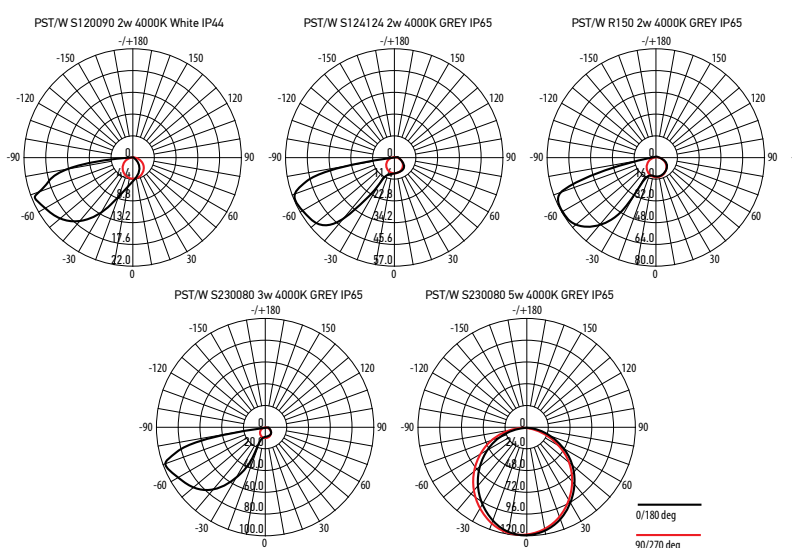

Штрих-код	Артикул	Мощность, Вт	Цветовая темп., К	Световой поток, лм	Угол освещения	Степень защиты	Цвет корпуса	Размеры L×B×H, мм	Вес, кг	Упак., шт.
4895205005570	PST/W S120090 2w White	2	4 000	40	70°	IP44	белый	90×120×12	0,054	100
4895205005587	PST/W S124124 2w GREY	2	4 000	70	60°	IP65	серый	124×124×27	0,179	50
4895205005600	PST/W R150 2w GREY	2	4 000	70	60°	IP65	серый	Ø150×27	0,280	50
4895205005594	PST/W S230080 3w GREY	3	4 000	120	65°	IP65	серый	230×80×28	0,217	50
4895205005617	PST/W S230080 5w GREY	5	4 000	340	120°	IP65	серый	230×80×28	0,300	50