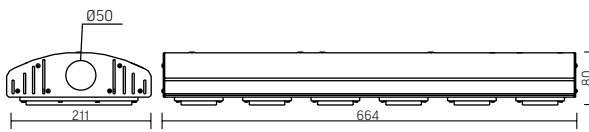

Размер светильника:  
510×211×80mm  
Размер упаковки светильников:  
570×233×112mm  
PF ≥ 0,97

Артикул	Мощность	Цветовая температура	Световой поток
V1-S1-70090-40L24-6515050	135W	5000K	15700lm

○ металл

Размер светильника:  
664×211×80mm  
Размер упаковки светильников:  
710×233×112mm  
PF ≥ 0,97

Артикул	Мощность	Цветовая температура	Световой поток
V1-S1-70091-40L24-6518050	160W	5000K	19300lm

○ металл

Размер светильника:  
704×211×80mm  
Размер упаковки светильников:  
710×233×112mm  
PF ≥ 0,97

Артикул	Мощность	Цветовая температура	Световой поток
V1-S1-70117-40L24-6525050	250Вт	5000K	32000lm