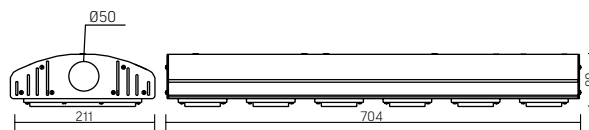

Размер светильника:  
510×211×80mm  
Размер упаковки светильников:  
570×233×112mm  
PF ≥ 0,97

Артикул	Мощность	Цветовая температура	Световой поток
V1-S1-70090-40L24-6515050	135W	5000K	15700lm

○ металл

Размер светильника:  
664×211×80mm  
Размер упаковки светильников:  
710×233×112mm  
PF ≥ 0,97

Артикул	Мощность	Цветовая температура	Световой поток
V1-S1-70091-40L24-6518050	160W	5000K	19300lm

○ металл

Размер светильника:  
704×211×80mm  
Размер упаковки светильников:  
710×233×112mm  
PF ≥ 0,97

Артикул	Мощность	Цветовая температура	Световой поток
V1-S1-70117-40L24-6525050	250Вт	5000K	32000lm