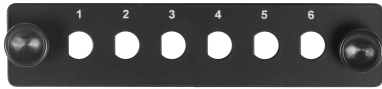

NMF-AP06SFC-P-BK

Адаптерные панели для настенных кроссов серии NMF

Адаптерные панели предназначены для установки в оптические кроссы и позволяют подобрать оптимальное количество и тип используемых портов. Панель NMF-AP06SFC-P-BK позволяет установить до 6 одинарных адаптеров FC/ST. Она выполнена из листовой стали и окрашена в чёрный цвет. Крепление панелей к оптическим кроссам осуществляется при помощи клипс из высокопрочного ABS-пластика

Таблица заказа

P/N	Тип адаптеров	Количество адаптеров	Индивидуальная упаковка		Масса, кг
			Объем, м3		
NMF-AP06SFC-P-BK	FC/ST	6	-	-	

Детальные характеристики

Характеристика	Значение
Гарантия	1 год
Цвет	Черный
Упаковка	Индивидуальная – полиэтиленовый пакет
Материалы	Сталь 1,5 мм
Тип адаптеров	FC/ST
Количество адаптеров	6