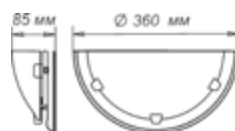

Размер, мм	Лампы	Клипса тип/цвет бронза
300x110	1xE 27, max 100 Вт	1005151153
350x119	2xE 27, max 60 Вт	1005152026

\* в серии есть светильники без декоративных элементов, см. стр 38

Дюна  
дерево вишня

Размер, мм	Лампы	Клипса тип/цвет бронза
Φ 400	3xE 27, max 60 Вт	1005150953
Φ 500	3xE 27, max 60 Вт	1005150960

Размер, мм	Лампы	Клипса тип/цвет бронза