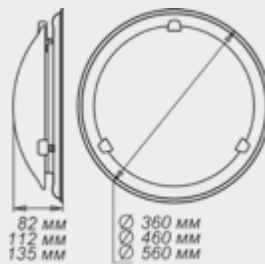

Мелани

Размер	Лампы	Эконом		
		Венге	Вишня	Сосна
180x230x68	1E27x60 max 100w	1005206007	1005206008	1005206009
245x260x77	1E27x60 max 100w	1005206016	1005206017	1005206018
180x230x68	2E27x60 max 100w	1005206025	1005206026	1005206027

Этруска

Размер	Лампы	Эконом		
		Венге	Вишня	Сосна
180x230x68	1E27x60 max 100w	1005206013	1005206014	1005206015
245x260x77	1E27x60 max 100w	1005206022	1005206023	1005206024
180x230x68	2E27x60 max 100w	1005206031	1005206032	1005206033

Размер, мм	Лампы	Клипса тип/цвет бронза
300x110	1xE 27, max 100 Вт	1005151153
350x119	2xE 27, max 60 Вт	1005152026

\* в серии есть светильники без декоративных элементов, см. стр 38

Дюна  
дерево вишня

Размер, мм	Лампы	Клипса тип/цвет бронза
Φ 400	3xE 27, max 60 Вт	1005150953
Φ 500	3xE 27, max 60 Вт	1005150960