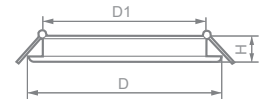

LN003 мебельный

-  **28771**
белый
-  **28776**
белый / хром
-  **28775**
золото
-  **28773**
мрамор
-  **28774**
прозрачный
-  **28772**
хром
-  **29478**
хром с белым

Габариты (DxH): 48x38mm
Монтаж. диаметр (D1): 40mm

3W

Тип LED	Мощность	Напряжение
COB	3W	230V
Цветовая температура	Световой поток	Кол-во в ящике
4000K	210Lm	200 шт. 29478 - 100 шт.

28774

Габариты (DxH): 45x29mm
Монтаж. диаметр (D1): 40mm

29478

Габариты (DxH): 48x33mm
Монтаж. диаметр (D1): 35mm

LN005 мебельный

-  **29580**
серебро

Габариты (DxH): 40x25mm
Монтаж. диаметр (D1): 30mm

1W

Тип LED	Мощность	Напряжение
COB	1W	230V
Цветовая температура	Световой поток	Кол-во в ящике
4000K	70Lm	100 шт.

LN006 мебельный поворотный

-  **29581**
белый

Габариты (DxH): 52x38mm
Монтаж. диаметр (D1): 40mm

1W

Тип LED	Мощность	Напряжение
COB	1W	230V
Цветовая температура	Световой поток	Кол-во в ящике
4000K	70Lm	100 шт.