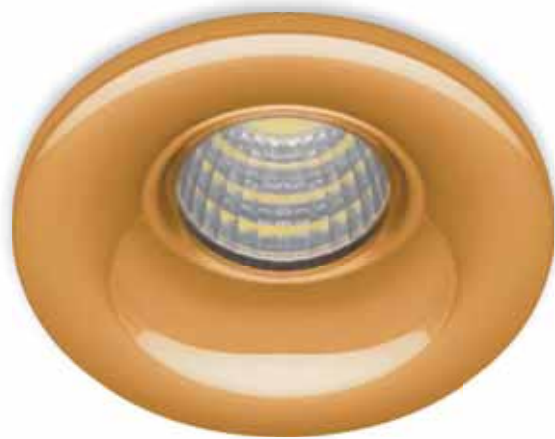

LN003 мебельный

-  **28771**
белый
-  **28776**
белый / хром
-  **28775**
золото
-  **28773**
мрамор
-  **28774**
прозрачный
-  **28772**
хром
-  **29478**
хром с белым

Габариты (DxH): 48x38mm
Монтаж. диаметр (D1): 40mm

3W

Тип LED	Мощность	Напряжение
COB	3W	230V
Цветовая температура	Световой поток	Кол-во в ящике
4000K	210Lm	200 шт. 29478 - 100 шт.

28774

Габариты (DxH): 45x29mm
Монтаж. диаметр (D1): 40mm

29478

Габариты (DxH): 48x33mm
Монтаж. диаметр (D1): 35mm

LN004 подсветка лестниц

-  **29579**
серебро

Габариты (DxH): 55x40mm
Монтаж. диаметр (D1): 40mm

3W

Тип LED	Мощность	Напряжение
COB	3W	230V
Цветовая температура	Световой поток	Кол-во в ящике
4000K	210Lm	100 шт.

-  **29581**
белый

Габариты (DxH): 52x38mm
Монтаж. диаметр (D1): 40mm

1W

Тип LED	Мощность	Напряжение
COB	1W	230V
Цветовая температура	Световой поток	Кол-во в ящике
4000K	70Lm	100 шт.