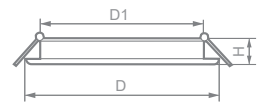

LN003 мебельный

-  **28771**
белый
-  **28776**
белый / хром
-  **28775**
золото
-  **28773**
мрамор
-  **28774**
прозрачный
-  **28772**
хром
-  **29478**
хром с белым

Габариты (DxH): 48x38mm
Монтаж. диаметр (D1): 40mm

3W

Тип LED	Мощность	Напряжение
COB	3W	230V
Цветовая температура	Световой поток	Кол-во в ящике
4000K	210Lm	200 шт. 29478 - 100 шт.

28774

Габариты (DxH): 45x29mm
Монтаж. диаметр (D1): 40mm

29478

Габариты (DxH): 48x33mm
Монтаж. диаметр (D1): 35mm

LN004 подсветка лестниц

-  **29579**
серебро

Габариты (DxH): 55x40mm
Монтаж. диаметр (D1): 40mm

3W

Тип LED	Мощность	Напряжение
COB	3W	230V
Цветовая температура	Световой поток	Кол-во в ящике
4000K	210Lm	100 шт.

-  **29581**
белый

Габариты (DxH): 52x38mm
Монтаж. диаметр (D1): 40mm

1W

Тип LED	Мощность	Напряжение
COB	1W	230V
Цветовая температура	Световой поток	Кол-во в ящике
4000K	70Lm	100 шт.