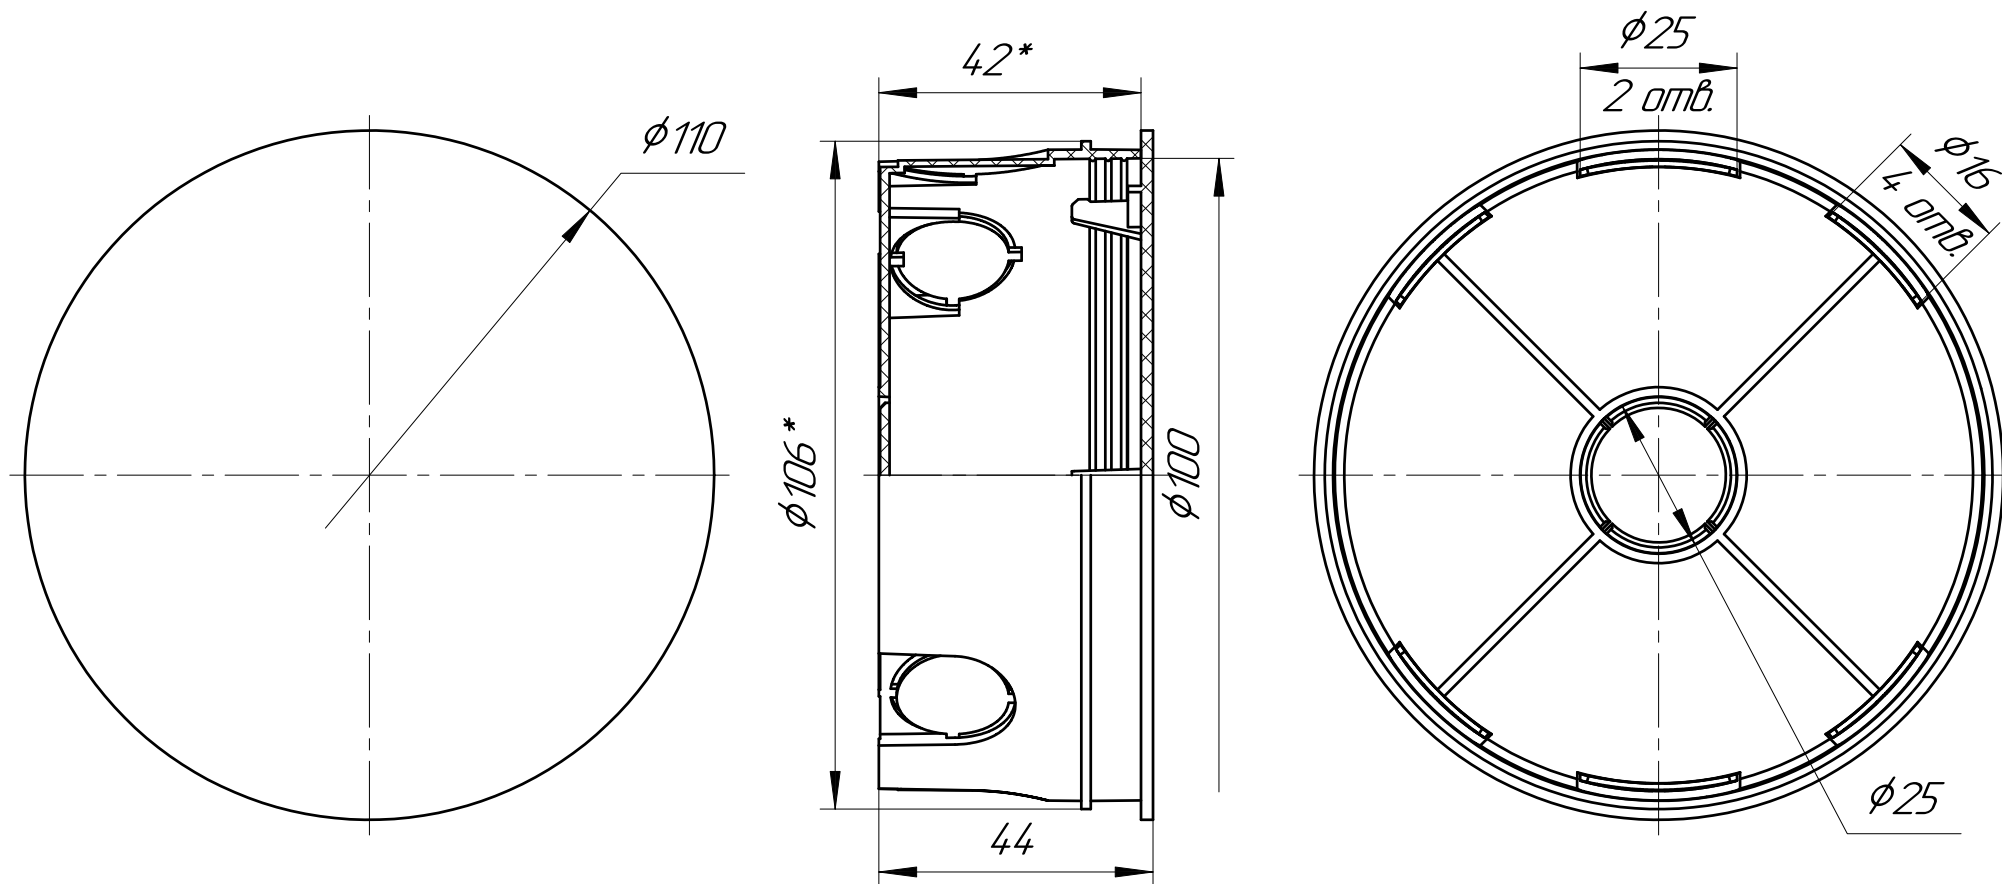

Промруков  
Русский производитель электрики

Чертеж 23: Коробка распределительная 80-0851 для о/п безгалогенная (HF) 106x42\* Промруков