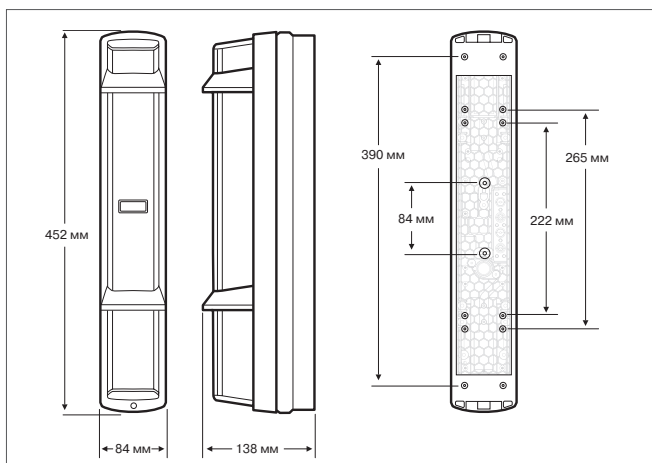

SL-350QNR / SL-350QFR

АКТИВНЫЕ 4-ЛУЧЕВЫЕ ИК-ИЗВЕЩАТЕЛИ ДЛЯ БЕСПРОВОДНЫХ СИСТЕМ

Smart Line™

ТЕХНИЧЕСКИЕ ХАРАКТЕРИСТИКИ

Дальность действия	100 м	Доп. выход	снижение мощности, заряд аккумулятора 3,6 В пост.; 0,01 А
Метод детекции	пересечение 4 лучей	Питание	3,2 – 4,0 В пост. от аккумулятора (не входит в комплект)
Выбор частоты лучей	4 канала (SL-350QFR)	Потребление (макс.)	745 мкА
Угол настройки	±10° верт./ ±90° гор.	Раб. температура	от -25°C до +50°C
Время прерывания	50/100/250/500 мсек.	Вес	3300 г (2 устройства)
Время тревоги	2 сек.	Корпус	IP-55
Тревожный выход	Н.З./Н.О.; 3,6 В пост.; 0,01 А (макс.)		
Выход тампера	вскрытие, Н.З. 3,6 В пост.; 0,01 А		

SL-350QNR и SL-350QFR – беспроводные активные 4-лучевые извещатели, предназначенные для защиты протяженных участков периметра дальностью до 100 м.

Извещатели серии оснащены видеоискателем с 2-кратным увеличением и имеют яркий цвет внутренней части корпуса, что позволяет быстро и точно настроить пару приемник-передатчик при монтаже системы. Для более точной настройки также может использоваться опциональный прибор ВАУ-4, который позволяет автоматически настроить оптический угол на стороне приемника.