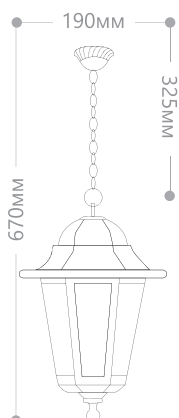

Схема НСУ-04-60-001

Схема НСУ-06-60-001

Садово-парковые светильники в классическом стиле являются наиболее востребованными моделями для ландшафтного освещения.

Светильники помогут эффектно оформить зоны отдыха и приусадебные участки загородных домов.

Одним из самых бюджетных вариантов садово-парковых светильников являются модели из пластика. Они обладают отличными декоративными свойствами и устойчивы к атмосферным осадкам.

ПРЕИМУЩЕСТВА:

- Степень защиты IP44
- Рассеиватель из калёного стекла
- Патрон E27
- Мощность источника света до 60Вт (LED, КЛ, INC лампы)
- Широкий диапазон рабочих температур от -45 до +45°C
- Сделано в Республике Беларусь ТУ РБ 03968110.007-99

Наименование:	НСУ 04-60-001		НСУ 06-60-001	
Артикул:	32255	32269	32254	32270
Макс. мощность:	60W			
Напряжение:	230V / 50Hz			
Патрон:	E27			
Способ монтажа:	на стену			
Материал рассеивателя:	стекло			
Материал корпуса:	пластик			
Цвет:	черный	белый	черный	белый
Температурный режим:	-45...+45°C			