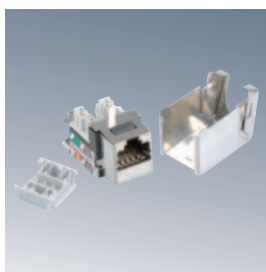

Алюминий

Белый

Графит

/8

/9

/14

Адаптеры для установки информационных (телекоммуникационных) розеток, S-модуль

Применяются с коннекторами 5-й категории CJ545U, CJ545F, 6-й категории CJ645U, CJ645F

Наклонные адаптеры со шторками

	Со шторками	
	2 коннектора	4 коннектора
Комплектация		
Цвет	/9 /14 /8	
Артикул	S80B-.. Наклонный адаптер на 2 RJ коннектора + MD67 вкладыши 2 шт	S80C-.. Наклонный адаптер на 4 RJ коннектора + MD67 вкладыши 4 шт

Адаптеры перпендикулярного подключения (прямые)

	Со шторками		Без шторок		
	2 коннектора	4 коннектора	1 коннектор	2 коннектора	4 коннектора
Комплектация					
Цвет	/9 /14 /8				
Артикул	S76B-.. Адаптер на 2 RJ коннектора	S76C-.. Адаптер на 4 RJ коннектора	S076-.. Адаптер на RJ коннектор	S076B-.. Адаптер на 2 RJ коннектора	S076C-.. Адаптер на 4 RJ коннектора

Коннекторы RJ45

CJ645F Коннектор RJ45, 6-я категория, FTP (экранированный)

CJ545F Коннектор RJ45, 5-я категория, FTP (экранированный)