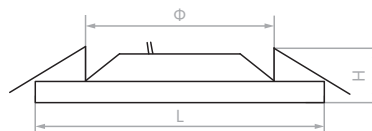

AL2440

Материал корпуса - алюминий.
Материал рассеивателя - матовый акриловый полимер.
Драйвер в комплекте.