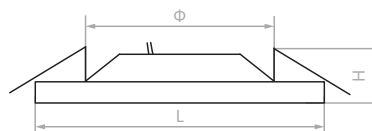

AL2330

Материал корпуса - алюминий.
Материал рассеивателя - матовый акриловый полимер.
Драйвер в комплекте.