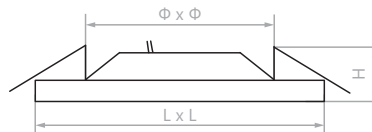

AL2121

Материал корпуса - алюминий.
Материал рассеивателя - матовый акриловый полимер, серия «Brilliant».
Драйвер в комплекте.

Модель	Мощность, W	Световой поток, Lm	Цветовая температура, K	Цвет корпуса	Диаметр и высота L x H, мм	Встр. диаметр Ф, мм	Кол-во штук в коробе	Артикул
AL2121	6	480	4000	белый	100 x 33	75	50	29652
AL2121	12	960	4000	белый	160 x 33	125	40	29653