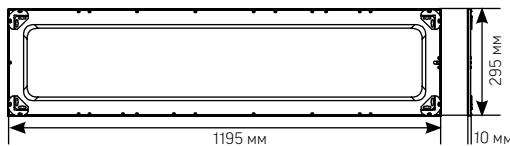

Panel Comfort 350

Размер светильника: 1195x295x11 мм

Размер упаковки светильника:

1200x600x18 мм

PF ≥ 0,90

○ белый

Выносной драйвер

(заказывается отдельно)

LD102-000-0-036

Артикул	Мощность	Цветовая температура	Световой поток
LD936511236	36W	4000K	4000 lm

Аксессуары для светодиодных панелей Varton

Артикул	Наименование
V4-A0-70.0018.PNL-0002	Комплект креплений для монтажа панелей в гипсокартонные потолки v.2

Артикул	Наименование
V4-A0-70.0018.PNL-0003	Комплект подвесов для светодиодных панелей с регулируемой высотой троса (максимальная длина 0,6м)

НОВАЯ
МОДЕЛЬ

Монтаж:

Накладной монтаж, крепления входят в комплект поставки