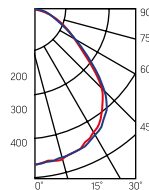

Размер светильника: 1195x295x11 мм

Размер упаковки светильника:

1200x600x18 мм

PF ≥ 0,90

○ белый

Выносной драйвер

(заказывается отдельно)

LD102-000-0-036

Артикул	Мощность	Цветовая температура	Световой поток
LD936511236	36W	4000K	4000 lm