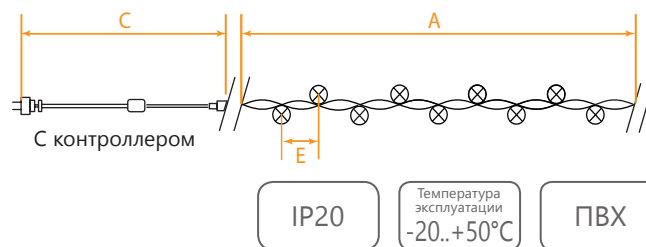

CL05, CL06

НОВОГОДНИЕ ГИРЛЯНДЫ — линейные 230V

Возможность последовательного подключения – нет
Источник питания – 230V

Наличие контроллера – есть

Класс защиты от поражения электрическим током – 2

Расстояние между светодиодами (E) – 10 см

Артикул	Модель	Цвет свечения	Длина изделия (А), м	Расстояние между светодиодами (Е), см	Длина сетевого шнура (С), м	Кол-во ламп	Цвет шнура
32303	CL05	мульти-колотр	10	10	1,5	100	зеленый
32304	CL05	теплый белый	10	10	1,5	100	зеленый
32305	CL05	белый	10	10	1,5	100	зеленый
32306	CL05	зеленый	10	10	1,5	100	зеленый
32307	CL05	синий	10	10	1,5	100	зеленый
32310	CL06	мульти-колотр	20	10	1,5	200	зеленый
26779	CL06	теплый белый	20	10	1,5	200	зеленый
26733	CL06	белый	20	10	1,5	200	прозрачный
32311	CL06	зеленый	20	10	1,5	200	зеленый
32312	CL06	синий	20	10	1,5	200	зеленый