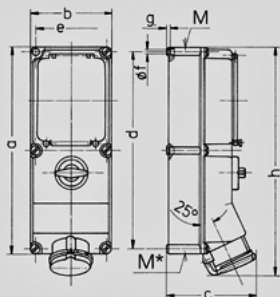

- 5610A

DIN-

DUO

	16 A
	4
	400 B
	6
	50-60
T	
	IP 44

Чертеж 1 MB 208	A Полоса	16			32		63	
		3	4	5	4	5	4	5
Размеры, мм.	a	364	364	364	364	364	460	460
	b	134	134	134	134	134	180	180
	c	160	162	163	168	168	195	195
	d	347	347	347	347	347	440	440
	e	117	117	117	117	117	160	160
	f	6,3	6,3	6,3	6,3	6,3	8,1	8,1
	g.	8	8	8	8	8	8	8
	h	391	395	398	408	411	502	502
	M	32/40	32/40	32/40	32/40	32/40	40	40
	M*	2x32	2x32	2x32	2x32	2x32	2x40	2x40
Макс. сечение кабеля до мм.		27	27	27	27	27	27	27
Клеммы для кабеля сечением от до мм²		1,5 —4	1,5 —4	1,5 —4	2,5 —10	2,5 —10	6 —25	6 —25