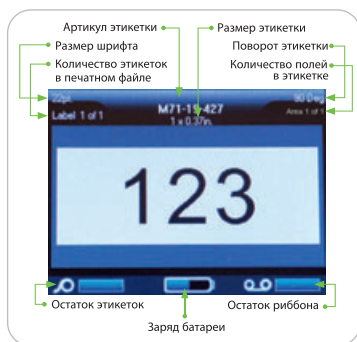

## BMP™71 LABEL PRINTER

### Характеристики

- Цветной графический дисплей LCD большого размера
- Дисплей отображает важную статусную информацию:
  - Артикул установленной этикетки
  - Цвет и размер этикетки
  - Количество материала
  - Заряд батареи
  - Статус этикетки и полей
  - Текущие размер и поворот шрифта
- Механизм термотрансферной печати – 300 dpi
- Высокая скорость печати 38 мм/сек
- Вес: 2.5 кг (с батареей)
- Легко переносить принтер в любое место
- Встроенное промышленное отрезное устройство
- Ширина печати 46 мм, длина печати до 1016 мм
- Автономный режим работы или подключение к ПК (USB)
- Прочный жесткий кейс для переноски
- Температура эксплуатации: 4°... 49°С