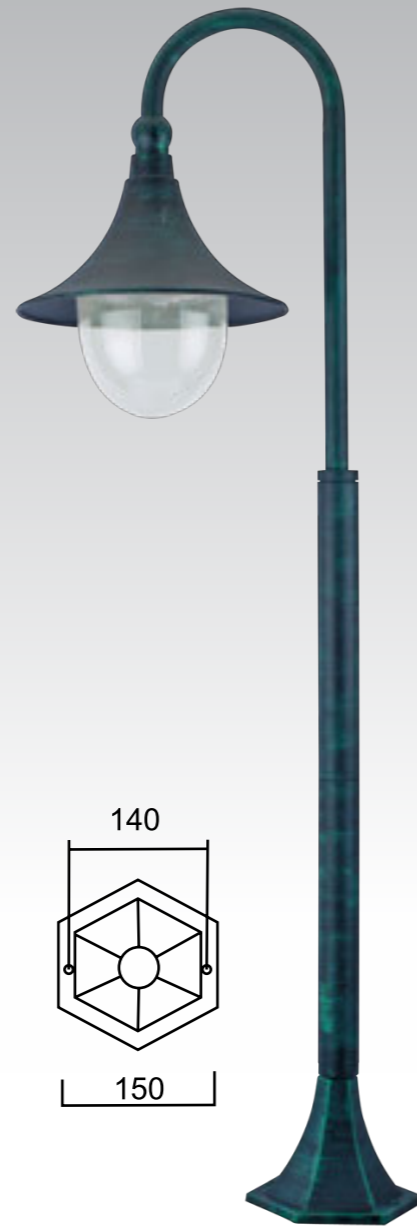

# MALAGA

Outdoor

A1086PA-2BG

↓ 230 → 25 ↻ 76

watts, bulbs  
мощность, тип ламп 2x100W, E27

A1086PA-1BG

↓ 120 → 25 ↻ 31

watts, bulbs  
мощность, тип ламп 1x100W, E27

A1085SO-1BG

↓ 30 → 25 ↻ 25 ∞ 67

watts, bulbs  
мощность, тип ламп 1x100W, E27

A1082AL-1BG

↓ 45 → 25 ↻ 35

watts, bulbs  
мощность, тип ламп 1x100W, E27

A1086PA-3BG

↓ 230 → 76 ↻ 76

watts, bulbs  
мощность, тип ламп 3x100W, E27

Outdoor