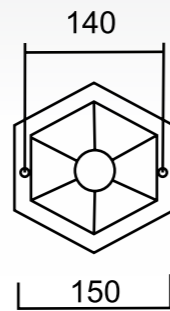

# MALAGA

Outdoor

A1086PA-2BG

↓ 230 → 25 ↻ 76

watts, bulbs  
мощность, тип ламп 2x100W, E27

A1086PA-1BG

↓ 120 → 25 ↻ 31

watts, bulbs  
мощность, тип ламп 1x100W, E27

A1085SO-1BG

↓ 30 → 25 ↻ 25 ∞ 67

watts, bulbs  
мощность, тип ламп 1x100W, E27

A1082AL-1BG

↓ 45 → 25 ↻ 35

watts, bulbs  
мощность, тип ламп 1x100W, E27

A1086PA-3BG

↓ 230 → 76 ↻ 76