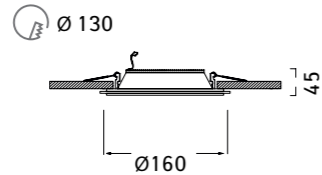

A4210PL-1WH

1 x LED, 12W, COB
960lm, 3000K
aluminum (алюминий)
glass (стекло)