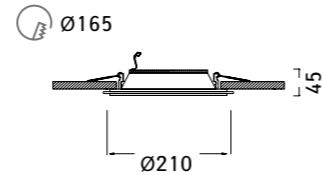

A4106PL-1WH

1 x LED, 6W, SMD
480lm, 3000K
aluminum (алюминий)
glass (стекло)

A4112PL-1WH

1 x LED, 12W, SMD
960lm, 3000K
aluminum (алюминий)
glass (стекло)

A4118PL-1WH

1 x LED, 18W, SMD
1440lm, 3000K
aluminum (алюминий)
glass (стекло)