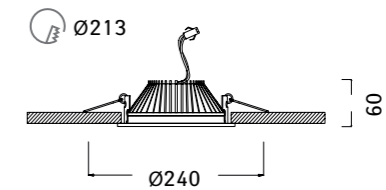

A6420PL-1WH

1 x LED, 20W, COB
2150lm, 3000K
aluminum (алюминий)
glass (стекло)