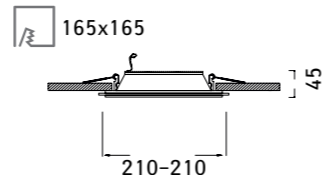

A4006PL-1WH

1 x LED, 6W, SMD
480lm, 3000K
aluminum (алюминий)
glass (стекло)

A4012PL-1WH

1 x LED, 12W, SMD
960lm, 3000K
aluminum (алюминий)
glass (стекло)

A4018PL-1WH

1 x LED, 18W, SMD
1440lm, 3000K
aluminum (алюминий)
glass (стекло)