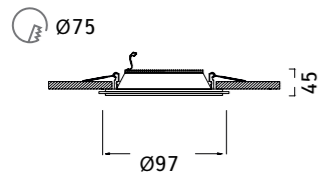

A4106PL-1WH

1 x LED, 6W, SMD
480lm, 3000K
aluminum (алюминий)
glass (стекло)