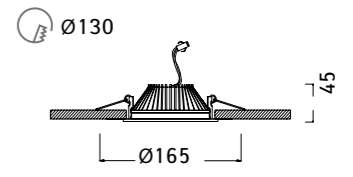

A2420PL-1WH

1 x LED, 20W, COB
1600lm, 3000K
aluminum (алюминий)
glass (стекло)

A6406PL-1WH

1 x LED, 6W, COB
540lm, 3000K
aluminum (алюминий)
glass (стекло)

A6410PL-1WH

1 x LED, 10W, COB
860lm, 3000K
aluminum (алюминий)
glass (стекло)