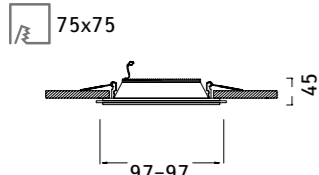

A4006PL-1WH

1 x LED, 6W, SMD
480lm, 3000K
aluminum (алюминий)
glass (стекло)