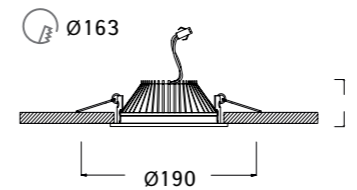

A6415PL-1WH

1 x LED, 15W, COB
1410lm, 3000K
aluminum (алюминий)
glass (стекло)