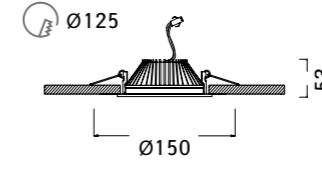

A2405PL-1WH

1 x LED, 5W, COB
400lm, 3000K
aluminum (алюминий)
glass (стекло)

A2410PL-1WH

1 x LED, 10W, COB
800lm, 3000K
aluminum (алюминий)
glass (стекло)

A2415PL-1WH

1 x LED, 15W, COB
1200lm, 3000K
aluminum (алюминий)
glass (стекло)