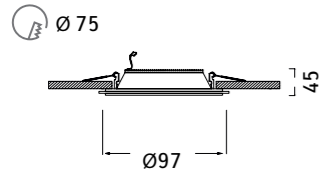

A4205PL-1WH

1 x LED, 6W, COB
480lm, 3000K
aluminum (алюминий)
glass (стекло)