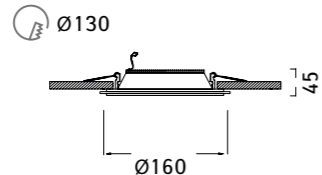

A4112PL-1WH

1 x LED, 12W, SMD
960lm, 3000K
aluminum (алюминий)
glass (стекло)