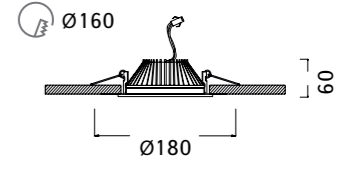

A2405PL-1WH

1 x LED, 5W, COB
400lm, 3000K
aluminum (алюминий)
glass (стекло)

A2410PL-1WH

1 x LED, 10W, COB
800lm, 3000K
aluminum (алюминий)
glass (стекло)

A2415PL-1WH

1 x LED, 15W, COB
1200lm, 3000K
aluminum (алюминий)
glass (стекло)