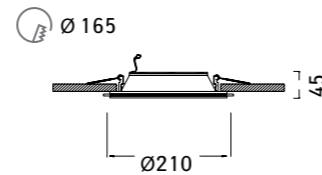

A4215PL-1WH

1 x LED, 18W, COB
1440lm, 3000K
aluminum (алюминий)
glass (стекло)