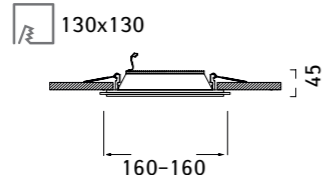

A4012PL-1WH

1 x LED, 12W, SMD
960lm, 3000K
aluminum (алюминий)
glass (стекло)