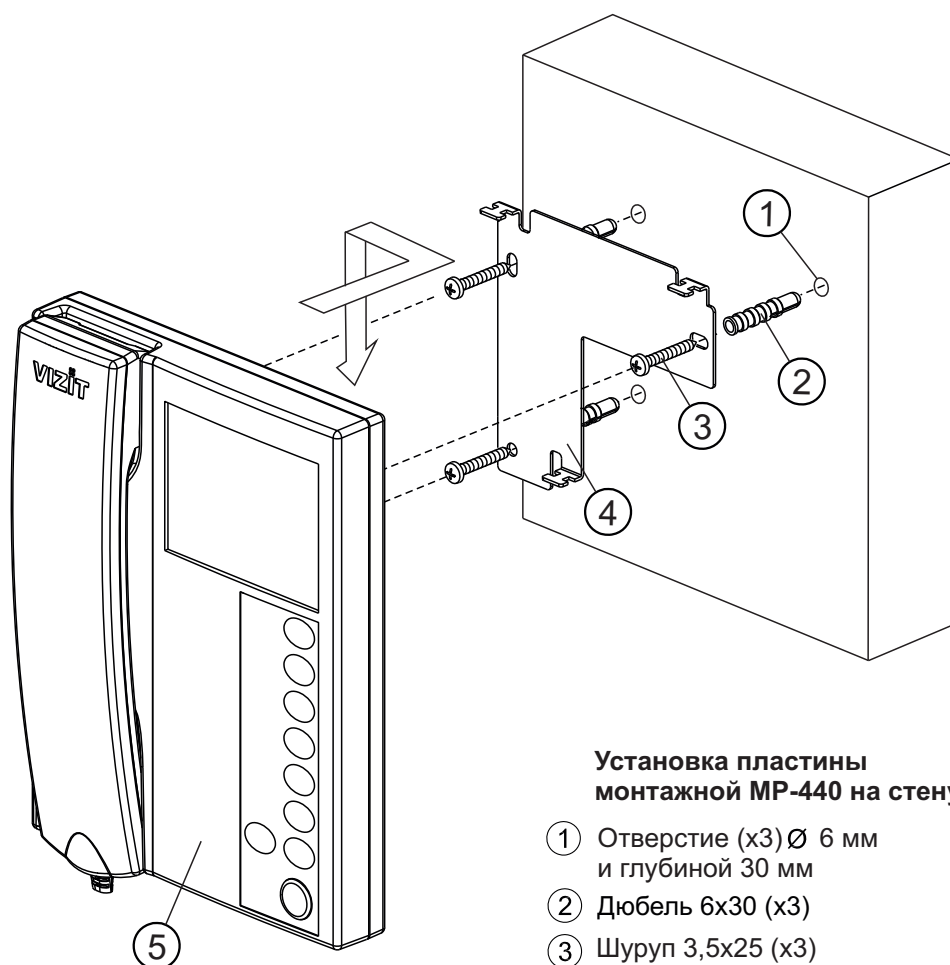

Пластина монтажная **MP-440** предназначена для установки на стену монитора VIZIT-M440C или VIZIT-M440CM.

КОМПЛЕКТНОСТЬ

Пластина монтажная MP-440, шт.	1
Паспорт, шт.	1

ПОРЯДОК УСТАНОВКИ

Установка пластины монтажной MP-440 на стену

- ① Отверстие (x3) \varnothing 6 мм и глубиной 30 мм
- ② Дюбель 6x30 (x3)
- ③ Шуруп 3,5x25 (x3)
- ④ Пластина монтажная MP-440
- ⑤ Монитор VIZIT-M440C(CM)

Дюбели и шурупы входят в комплект поставки монитора VIZIT-M440C(CM)