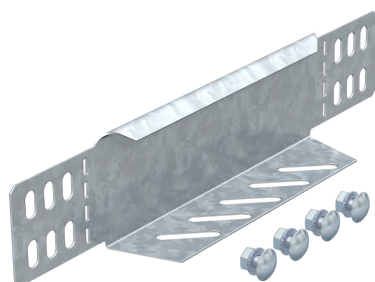

Переходник/концевик

Артикул: 7109105
Тип: RWEB 610 FS

Переходник/Концевик для кабельных лотков, высота боковой стенки которых составляет 60 мм.

Размеры

Тип	Высота боковой стенки, мм	Ширина, мм	Упаковка, шт.	Вес, кг/100 шт.	Арт. №
RWEB 610 FS	60	100	1	8,800	7109105
RWEB 615 FS	60	150	1	13,600	7109156
RWEB 620 FS	60	200	1	17,600	7109202
RWEB 630 FS	60	300	1	25,600	7109296
RWEB 640 FS	60	400	1	33,500	7109407
RWEB 650 FS	60	500	1	41,500	7109504
RWEB 660 FS	60	600	1	49,500	7109601
RWEB 605 DD	60	50	1	5,200	7107145
RWEB 610 DD	60	100	1	8,600	7106106
RWEB 615 DD	60	150	1	13,400	7106110
RWEB 620 DD	60	200	1	17,500	7106114
RWEB 630 DD	60	300	1	25,400	7106118
RWEB 640 DD	60	400	1	33,000	7106122
RWEB 645 DD	60	450	1	37,000	7106124
RWEB 650 DD	60	500	1	41,300	7106126
RWEB 660 DD	60	600	1	49,200	7106130
RWEB 675 DD	60	750	1	61,000	7106136