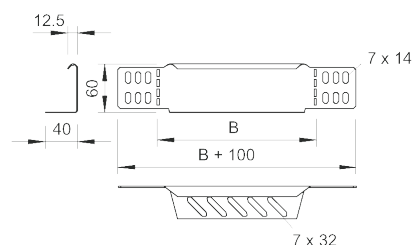

Переходник/концевик

Артикул: 7109105
Тип: RWEB 610 FS

Переходник/Концевик для кабельных лотков, высота боковой стенки которых составляет 60 мм.

Размеры

Тип	Высота боковой стенки, мм	Ширина, мм	Упаковка, шт.	Вес, кг/100 шт.	Арт. №
RWEB 610 FS	60	100	1	8,800	7109105
RWEB 615 FS	60	150	1	13,600	7109156
RWEB 620 FS	60	200	1	17,600	7109202
RWEB 630 FS	60	300	1	25,600	7109296
RWEB 640 FS	60	400	1	33,500	7109407
RWEB 650 FS	60	500	1	41,500	7109504
RWEB 660 FS	60	600	1	49,500	7109601
RWEB 605 DD	60	50	1	5,200	7107145
RWEB 610 DD	60	100	1	8,600	7106106
RWEB 615 DD	60	150	1	13,400	7106110
RWEB 620 DD	60	200	1	17,500	7106114
RWEB 630 DD	60	300	1	25,400	7106118
RWEB 640 DD	60	400	1	33,000	7106122
RWEB 645 DD	60	450	1	37,000	7106124
RWEB 650 DD	60	500	1	41,300	7106126
RWEB 660 DD	60	600	1	49,200	7106130
RWEB 675 DD	60	750	1	61,000	7106136