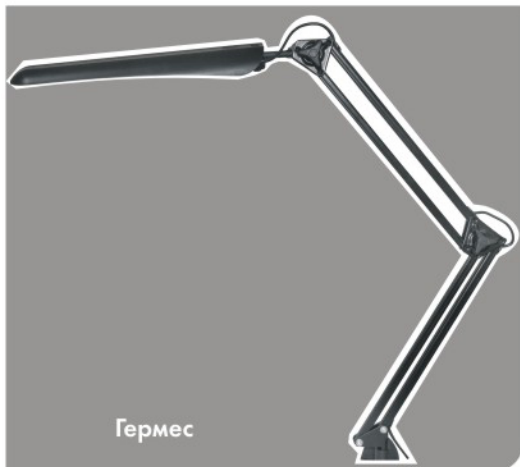

# СВЕТИЛЬНИКИ СЕРИИ "ГЕРМЕС"

СВЕТОДИОДНЫЕ  
С СЕНСОРНЫМ ВЫКЛЮЧАТЕЛЕМ

Гермес

## ОБЛАСТЬ ПРИМЕНЕНИЯ

СЕНСОРНЫЙ ВЫКЛЮЧАТЕЛЬ

ТРИ СТЕПЕНИ СВОБОДЫ ПЛАФОНА

ПЯТЬ СТЕПЕНЕЙ СВОБОДЫ СВЕТИЛЬНИКА

Светильник выполнен на основе энергосберегающего источника света, состоящего из 16 светодиодов "LG" или "Samsung" мощностью 0,3 Вт каждый, расположенных на печатной плате.