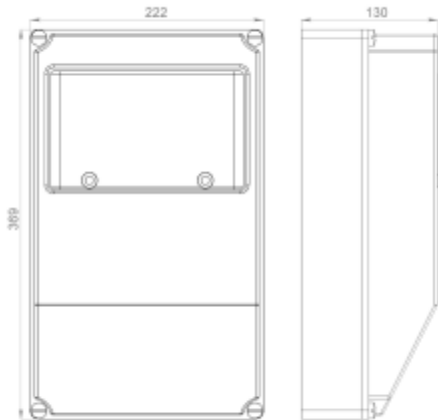

Технические данные

Технические характеристики	
Напряжение на вводе, В.	~380
Распределяемое напряжение, В.	~380/220
Суммарная мощность/ток подключаемых потребителей, кВт/А.	32/48
Степень защиты, IP.	44
Диапазон рабочих температур, °С	-25 + 40°С