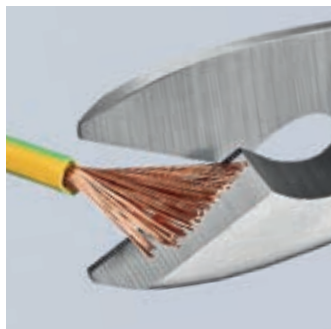

Складной нож для электриков

Всегда под рукой: широкий диапазон работ

- ▶ Универсальный складной нож для повседневного пользования
- ▶ Прочный и надежный: высочайшее качество, чрезвычайно острое лезвие – Сделано в Золингене
- > Эргономичный дизайн рукоятки для комфортного использования
- > Рукоятка изготовлена из крепкого ударопрочного пластика
- > Отличная передача усилия в ходе использования
- > Стабильное лезвие
- > Крепление на конце инструмента позволяет пристегнуть карабин; подходит также для систем KNIPEX Tethered Tools*
- > Лезвие из нержавеющей стали

НОВИНКА

16 20 50 SB

Made in
Solingen

Универсален в использовании

Для страховочных систем KNIPEX Tethered Tools*: крепление страховочного троса на рукоятке позволяет прикрепить карабин или стропу

Легкое раскрытие благодаря удобной ромбовидной насечке на лезвии

Номер артикула	EAN	↔ мм	⚖ г
16 20 50 SB 	4003773-082705	Лезвие длиной 80 мм	85

Ножницы электрика

Универсальные ножницы электрика

- ▶ С функцией опрессовки контактных гильз
- > Точная шлифовка кромок с зазубринами для чистого реза без проскальзывания
- > Узел для опрессовки контактных гильз диаметром до 6,0 мм
- > Ручки с многокомпонентными рукоятками, армированными стекловолокном
- > Режущие лезвия из нержавеющей стали, твердостью 56 HRC
- > С поясной сумкой из пластика

95 05 10 SB

Микронасечки исключают проскальзывание разрезаемого материала

Вмонтированный резак для кабеля

Быстрый и простой обжим

Надёжно хранятся и всегда под рукой

Номер артикула	EAN	↔ мм	⚖ г
95 05 10 SB	4003773-082125	160	144