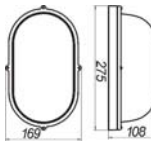

“Банник” Овал 1401 черн

210*106*80 мм
1*E27, max 60w
8 шт.
IP 65
Стекло: прозрачн. матированное
Корпус: металл окраш. черн

“Банник” Овал 1402 бел

210*106*85 мм
1*E27, max 60w
8 шт.
IP 65
Стекло: прозрачн. матированное
Корпус: металл окраш. бел

“Банник” Овал 1402 черн

210*106*85 мм
1*E27, max 60w
8 шт.
IP 65
Стекло: прозрачн. матированное
Корпус: металл окраш. черн

“Банник” Овал 1201 бел

275*169*108 мм
1*E27, max100w
8 шт.
IP 65
Стекло: прозрачн. матированное
Корпус: металл окраш. бел

“Банник” Овал 1201 черн

275*169*108 мм
1*E27, max100w
8 шт.
IP 65
Стекло: прозрачн. матированное
Корпус: металл окраш. черн

“Банник” Овал 1202 бел

275*169*114 мм
1*E27, max100w
8 шт.
IP 65
Стекло: прозрачн. матированное
Корпус: металл окраш. бел

“Банник” Овал 1202 черн

275*169*114 мм
1*E27, max100w
8 шт.
IP 65
Стекло: прозрачн. матированное
Корпус: металл окраш. черн

“Банник” Круг 1301 бел

Ø 187 h 79 мм
1*E27, max 60w
8 шт.
IP 65
Стекло: прозрачн. матированное
Корпус: металл окраш. бел