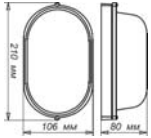

210*106*80 мм
1*E27, max 60w
8 шт.
IP 65
Стекло: прозрачн. матированное
Корпус: металл окраш. бел