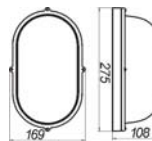

“Банник” Овал 1401 черн

210*106*80 мм
1*E27, max 60w
8 шт.
IP 65
Стекло: прозрачн. матированное
Корпус: металл окраш. черн

“Банник” Овал 1402 бел

210*106*85 мм
1*E27, max 60w
8 шт.
IP 65
Стекло: прозрачн. матированное
Корпус: металл окраш. бел

“Банник” Овал 1402 черн

210*106*85 мм
1*E27, max 60w
8 шт.
IP 65
Стекло: прозрачн. матированное
Корпус: металл окраш. черн

“Банник” Овал 1201 бел

275*169*108 мм
1*E27, max100w
8 шт.
IP 65
Стекло: прозрачн. матированное
Корпус: металл окраш. бел

“Банник” Овал 1201 черн

275*169*108 мм
1*E27, max100w
8 шт.
IP 65
Стекло: прозрачн. матированное
Корпус: металл окраш. черн

“Банник” Овал 1202 бел

275*169*114 мм
1*E27, max100w
8 шт.
IP 65
Стекло: прозрачн. матированное
Корпус: металл окраш. бел

“Банник” Овал 1202 черн

275*169*114 мм
1*E27, max100w
8 шт.
IP 65
Стекло: прозрачн. матированное
Корпус: металл окраш. черн

“Банник” Круг 1301 бел

Ø 187 h 79 мм
1*E27, max 60w
8 шт.
IP 65
Стекло: прозрачн. матированное
Корпус: металл окраш. бел