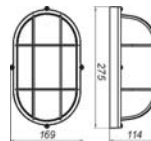

“Банник” Овал 1402 черн

210*106*85 мм
1*E27, max 60w
8 шт.
IP 65
Стекло: прозрачн. матированное
Корпус: металл окраш. черн

“Банник” Овал 1201 бел

275*169*108 мм
1*E27, max100w
8 шт.
IP 65
Стекло: прозрачн. матированное
Корпус: металл окраш. бел

“Банник” Овал 1201 черн

275*169*108 мм
1*E27, max100w
8 шт.
IP 65
Стекло: прозрачн. матированное
Корпус: металл окраш. черн

“Банник” Овал 1202 бел

275*169*114 мм
1*E27, max100w
8 шт.
IP 65
Стекло: прозрачн. матированное
Корпус: металл окраш. бел

“Банник” Овал 1202 черн

275*169*114 мм
1*E27, max100w
8 шт.
IP 65
Стекло: прозрачн. матированное
Корпус: металл окраш. черн

“Банник” Круг 1301 бел

Ø 187 h 79 мм
1*E27, max 60w
8 шт.
IP 65
Стекло: прозрачн. матированное
Корпус: металл окраш. бел