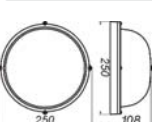

Ø 250 h 108 мм
1*E27, max100w
4 шт.
IP 65
Стекло: прозрачн. матированное
Корпус: металл окраш. черн