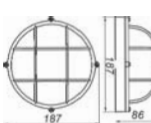

Ø 187 h 86 мм
1*E27, max 60w
8 шт.
IP 65
Стекло: прозрачн. матированное
Корпус: металл окраш. бел