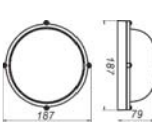

“Банник” Овал 1202 черн

275*169*114 мм
1*E27, max100w
8 шт.
IP 65
Стекло: прозрачн. матированное
Корпус: металл окраш. черн

“Банник” Круг 1301 бел

Ø 187 h 79 мм
1*E27, max 60w
8 шт.
IP 65
Стекло: прозрачн. матированное
Корпус: металл окраш. бел

“Банник” Круг 1301 черн

Ø 187 h 85 мм
1*E27, max 60w
8 шт.
IP 65
Стекло: прозрачн. матированное
Корпус: металл окраш. черн

“Банник” Круг 1302 бел

Ø 187 h 86 мм
1*E27, max 60w
8 шт.
IP 65
Стекло: прозрачн. матированное
Корпус: металл окраш. бел