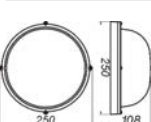

Ø 250 h 108 мм
1*E27, max100w
4 шт.
IP 65
Стекло: прозрачн. матированное
Корпус: металл окраш. бел