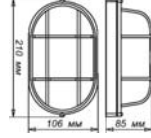

“Банник” Овал 1401 черн

210*106*80 мм
1*E27, max 60w
8 шт.
IP 65
Стекло: прозрачн. матированное
Корпус: металл окраш. черн

“Банник” Овал 1402 бел

210*106*85 мм
1*E27, max 60w
8 шт.
IP 65
Стекло: прозрачн. матированное
Корпус: металл окраш. бел

“Банник” Овал 1201 черн

275*169*108 мм
1*E27, max100w
8 шт.
IP 65
Стекло: прозрачн. матированное
Корпус: металл окраш. черн

“Банник” Овал 1202 бел

275*169*114 мм
1*E27, max100w
8 шт.
IP 65
Стекло: прозрачн. матированное
Корпус: металл окраш. бел

“Банник” Овал 1202 черн

275*169*114 мм
1*E27, max100w
8 шт.
IP 65
Стекло: прозрачн. матированное
Корпус: металл окраш. черн

“Банник” Круг 1301 бел

Ø 187 h 79 мм
1*E27, max 60w
8 шт.
IP 65
Стекло: прозрачн. матированное
Корпус: металл окраш. бел

“Банник” Круг 1301 черн

Ø 187 h 85 мм
1*E27, max 60w
8 шт.
IP 65
Стекло: прозрачн. матированное
Корпус: металл окраш. черн

“Банник” Круг 1302 бел

Ø 187 h 86 мм
1*E27, max 60w
8 шт.
IP 65
Стекло: прозрачн. матированное
Корпус: металл окраш. бел