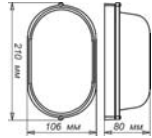

“Банник” Овал 1401 черн

210*106*80 мм
1*E27, max 60w
8 шт.
IP 65
Стекло: прозрачн. матированное
Корпус: металл окраш. черн

“Банник” Овал 1402 бел

210*106*85 мм
1*E27, max 60w
8 шт.
IP 65
Стекло: прозрачн. матированное
Корпус: металл окраш. бел