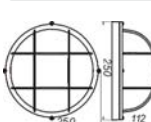

Ø 250 h 112 мм
1*E27, max100w
4 шт.
IP 65
Стекло: прозрачн. матированное
Корпус: металл окраш. черн