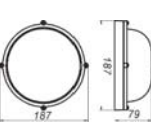

“Банник” Овал 1201 черн

275*169*108 мм
1*E27, max100w
8 шт.
IP 65
Стекло: прозрачн. матированное
Корпус: металл окраш. черн

“Банник” Овал 1202 бел

275*169*114 мм
1*E27, max100w
8 шт.
IP 65
Стекло: прозрачн. матированное
Корпус: металл окраш. бел

“Банник” Овал 1202 черн

275*169*114 мм
1*E27, max100w
8 шт.
IP 65
Стекло: прозрачн. матированное
Корпус: металл окраш. черн

“Банник” Круг 1301 бел

Ø 187 h 79 мм
1*E27, max 60w
8 шт.
IP 65
Стекло: прозрачн. матированное
Корпус: металл окраш. бел