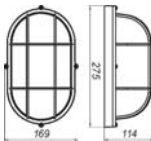

“Банник” Овал 1401 черн

210*106*80 мм
1*E27, max 60w
8 шт.
IP 65
Стекло: прозрачн. матированное
Корпус: металл окраш. черн

“Банник” Овал 1402 бел

210*106*85 мм
1*E27, max 60w
8 шт.
IP 65
Стекло: прозрачн. матированное
Корпус: металл окраш. бел

“Банник” Овал 1402 черн

210*106*85 мм
1*E27, max 60w
8 шт.
IP 65
Стекло: прозрачн. матированное
Корпус: металл окраш. черн

“Банник” Овал 1201 бел

275*169*108 мм
1*E27, max100w
8 шт.
IP 65
Стекло: прозрачн. матированное
Корпус: металл окраш. бел

“Банник” Овал 1201 черн

275*169*108 мм
1*E27, max100w
8 шт.
IP 65
Стекло: прозрачн. матированное
Корпус: металл окраш. черн

“Банник” Овал 1202 бел

275*169*114 мм
1*E27, max100w
8 шт.
IP 65
Стекло: прозрачн. матированное
Корпус: металл окраш. бел