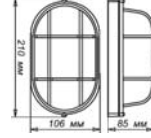

“Банник” Овал 1401 черн

210*106*80 мм
1*E27, max 60w
8 шт.
IP 65
Стекло: прозрачн. матированное
Корпус: металл окраш. черн

“Банник” Овал 1402 бел

210*106*85 мм
1*E27, max 60w
8 шт.
IP 65
Стекло: прозрачн. матированное
Корпус: металл окраш. бел

“Банник” Овал 1402 черн

210*106*85 мм
1*E27, max 60w
8 шт.
IP 65
Стекло: прозрачн. матированное
Корпус: металл окраш. черн

“Банник” Овал 1201 бел

275*169*108 мм
1*E27, max100w
8 шт.
IP 65
Стекло: прозрачн. матированное
Корпус: металл окраш. бел

“Банник” Овал 1201 черн

275*169*108 мм
1*E27, max100w
8 шт.
IP 65
Стекло: прозрачн. матированное
Корпус: металл окраш. черн

“Банник” Овал 1202 бел

275*169*114 мм
1*E27, max100w
8 шт.
IP 65
Стекло: прозрачн. матированное
Корпус: металл окраш. бел

“Банник” Овал 1202 черн

275*169*114 мм
1*E27, max100w
8 шт.
IP 65
Стекло: прозрачн. матированное
Корпус: металл окраш. черн

“Банник” Круг 1301 бел

Ø 187 h 79 мм
1*E27, max 60w
8 шт.
IP 65
Стекло: прозрачн. матированное
Корпус: металл окраш. бел