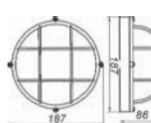

Ø 187 h 86 мм
1*E27, max 60w
8 шт.
IP 65
Стекло: прозрачн. матированное
Корпус: металл окраш. черн