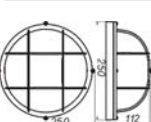

Ø 250 h 112 мм
1*E27, max100w
4 шт.
IP 65
Стекло: прозрачн. матированное
Корпус: металл окраш. бел