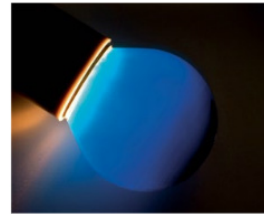

ДЕКОРАТИВНЫЕ ЛАМПЫ

Артикул	Цвет свечения
401-111	желтый

Артикул	Цвет свечения
401-112	красный

Артикул	Цвет свечения
401-113	синий

Артикул	Цвет свечения
401-114	зеленый

ЛАМПЫ СТРОБЫ

Артикул	Цвет свечения
405-155* PRO NEW	белый

Артикул	Цвет свечения
411-125	белый

* для двухжильного Белт-лайта

Артикул	Цвет свечения
411-121	оранжевый

Артикул	Цвет свечения
411-122	красный

Артикул	Цвет свечения
411-123	синий

Артикул	Цвет свечения
411-124	зеленый

ЛАМПЫ СТРОБЫ НАКЛАДНЫЕ

Артикул	Цвет свечения
415-115	белый

Артикул	Цвет свечения
415-112	красный

Артикул	Цвет свечения
415-113	синий

Артикул	Цвет свечения
415-114	зеленый

Артикул	Цвет свечения
415-111	желтый