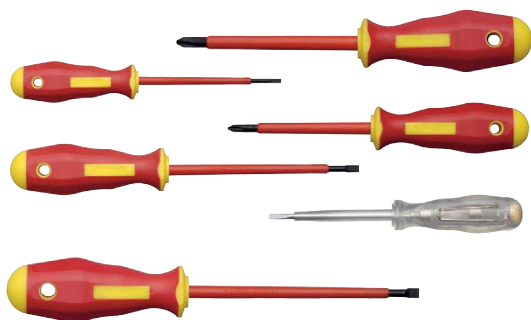

■ Набор из 3 отверток в исполнении VDE

Наименование	Артикул	
Набор из 3 отверток в исполнении VDE	KL392IS	
Комплект поставки	Артикул	Стр.
Крестовая отвертка для винтов Pozidriv в исполнении VDE	KL120PZ1IS	467
Крестовая отвертка для винтов Pozidriv в исполнении VDE	KL120PZ2IS	467
Шлицевая отвертка в исполнении VDE	KL10010040IS	466

■ Набор из 3 отверток в исполнении VDE

Наименование	Артикул	
Набор из 3 отверток в исполнении VDE	KL393IS	
Комплект поставки	Артикул	Стр.
Крестовая отвертка в исполнении VDE для винтов Plus/Minus	KL130PM1IS	467
Крестовая отвертка в исполнении VDE для винтов Plus/Minus	KL130PM2IS	467
Отвертка-индикатор напряжения	KL19073IS	466

■ Набор из 6 отверток в исполнении VDE

Наименование	Артикул	
Набор из 6 отверток в исполнении VDE	KL390IS	
Комплект поставки	Артикул	Стр.
Крестовая отвертка для винтов Phillips в исполнении VDE	KL110PH1IS	466
Крестовая отвертка для винтов Phillips в исполнении VDE	KL110PH2IS	466
Шлицевая отвертка в исполнении VDE	KL1007525IS	466
Шлицевая отвертка в исполнении VDE	KL10010040IS	466
Шлицевая отвертка в исполнении VDE	KL10012555IS	466
Отвертка-индикатор напряжения	KL19073IS	466