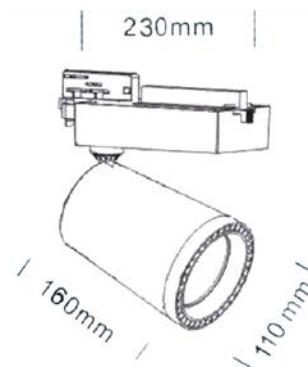

НОВИНКИ 2016 года!

Трековые светодиодные светильники LUXEON

GEMINI LED

CASTOR LED

ORION LED

Сводная таблица основных характеристик

Модель	Индекс цвето-передачи, Ra	Тцв, К	Световой поток свет-ка, лм	Потребляемая мощность свет-ка, Вт	Угол излучения
GEMINI LED	80	3000	714	10	36°
CASTOR LED	80	3000	2400	30	
	80	4000	2590	30	
ORION LED	80	3000	3730	40	
	80	4000	3900	40	