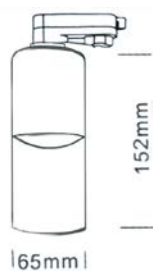

НОВИНКИ 2016 года!

Трековые светодиодные светильники LUXEON

GEMINI LED

CASTOR LED

ORION LED

Сводная таблица основных характеристик

Модель	Индекс цвето-передачи, Ra	Тцв, К	Световой поток свет-ка, лм	Потребляемая мощность свет-ка, Вт	Угол излучения
GEMINI LED	80	3000	714	10	36°
CASTOR LED	80	3000	2400	30	
	80	4000	2590	30	
ORION LED	80	3000	3730	40	
	80	4000	3900	40	