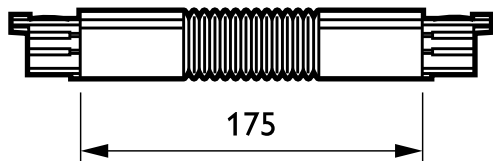

RCS750 3-фазный шинопровод квадратного сечения

ЕАН/UPC — продукт	8711559381206
Код заказа	910500187515
Нумератор — количество на упаковку	1
Нумератор — упаковок на внешний короб	5

Материал № (12NC)	910500187515
Вес нетто (шт.)	0,140 kg

Чертеж размеров

3-circuit square acc. ZRS750