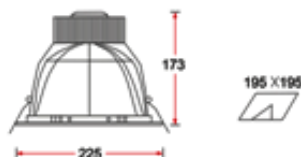

Встраиваемые светодиодные светильники (Vivo Luce)

Presto

Сводная таблица основных характеристик

Наименование	LED чип	Потребляемая мощность свет-ка, Вт	Рабочий ток, А	Тцв, К	Индекс цветопередачи, Ra	Световой поток свет-ка, лм	Угол излучения, гр.	Масса, (кг)
LARGO	CITIZEN	30	0,85	3000	80	3280/2788*	60	1,60
				4000		3566/3031*		
PRESTO				4000		2970	60	1,57
MAGICO				3000		3750	38	1,65
	4000	4050						

*с матовым рассеивателем