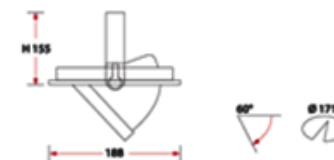

### Сводная таблица основных характеристик

Наименование	LED чип	Потребляемая мощность свет-ка, Вт	Рабочий ток, А	Тцв, К	Индекс цветопередачи, Ra	Световой поток свет-ка, лм	Угол излучения, гр.	Масса, (кг)
LARGO	CITIZEN	30	0,85	3000	80	3280/2788*	60	1,60
				4000		3566/3031*		
PRESTO				4000		2970	60	1,57
MAGICO				3000		3750	38	1,65
	4000	4050						