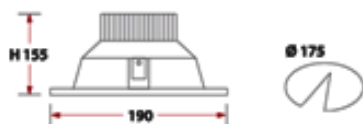

Встраиваемые светодиодные светильники (Vivo Luce)

Largo